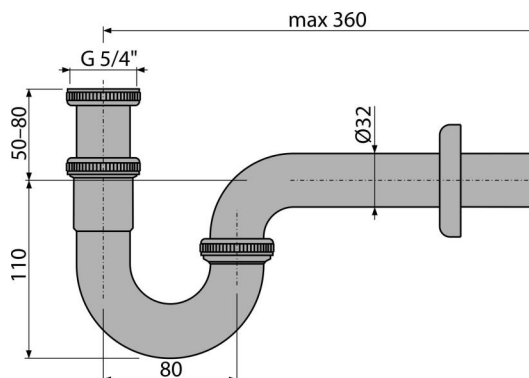

# A432

Сифон для умывальника DN32, U-форма с накидной гайкой 5/4", металл

### Характеристика

- Материал: латунь с хромированным покрытием
- Подключение к стоковой трубе Ø32 мм
- Повышенная устойчивость к механическим повреждениям

### Содержание комплекта

- Резьбовое соединение 5/4" для подключения слива раковины или биде
- Обрамление металлическое
- Корпус сифона

### Технические параметры

- Сток воды 36 l/min
- Термическая устойчивость 95 °C
- Гидрозатвор 62 mm