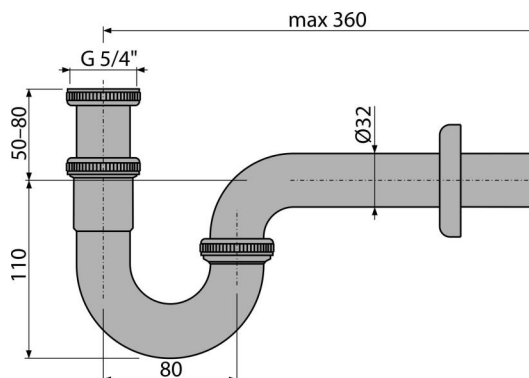

A432

Sifón umývadlový „U“ DN32 s převlečnou maticou 5/4", kov

Použitie

Pre umývadlo

Vlastnosti

- Materiál: mosadz s chrómovou povrchovou úpravou
- Napojenie na odpadovú rúrku Ø32 mm
- Zvýšená odolnosť proti poškrabaniu

Rozsah dodávky

- Matica pre pripojenie umývadlovej výpuste 5/4"
- Rozeta kovová
- Telo sifónu

Objednací kód, Logistické informácie

Kód	EAN	Hmotnosť (kus balenie paleta)	Rozmer (kus balenie)	Množstvo (balenie paleta)
A432	8594045930672	0,38 9,47 285,0 kg	350x40x120 590x240x390 mm	25 700 ks

Záruky

2/3 rokov *

Normy

EN 274

Technické parametre

- Prietok 36 l/min
- Tepelný atest 95 °C
- Zápachová uzáverka 62 mm