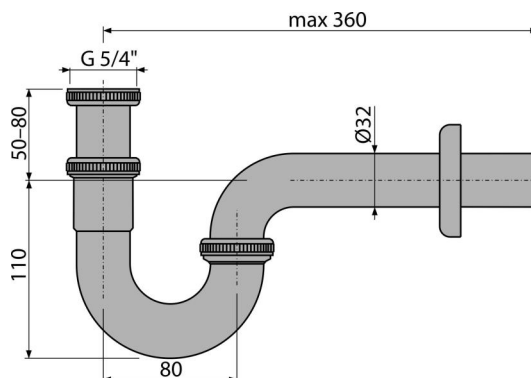

A432

Сифон для умивальника DN32, U-форма з накладною гайкою 5/4", метал

Галузь застосування
для умивальників

Характеристика

- Матеріал: латунь з хромованим покриттям
- Підключення до стокової труби Ø32 мм
- Підвищена стійкість до механічних пошкоджень

Зміст комплекту

- Різьбове з'єднання 5/4" для підключення сливу раковини або біде
- обрамлення металеве
- Корпус сифона

Код замовлення, Логістична інформація

Код	EAN	Вага (шт упаковка палета)	Розміри (шт упаковка)	Кількість (упаковка палета)
A432	8594045930672	0,38 9,47 285,0 кг	350x40x120 590x240x390 мм	25 700 шт

Гарантія
2/3 років *

Властивості
EN 274

Технічні характеристики

- Стік води 36 l/min
- термічна стійкість 95 °C
- Гідрозатвор 62 mm