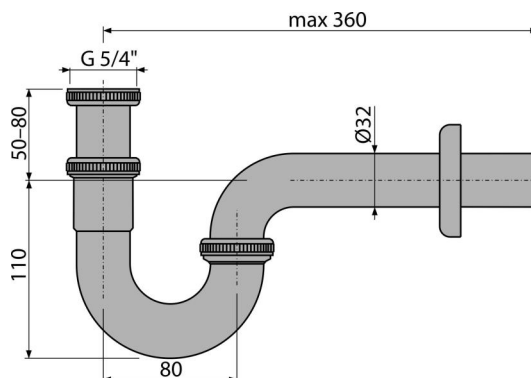

A432

Сифон для умивальника DN32, U-форма з накладною гайкою 5/4", метал

Галузь застосування
для умивальників

Характеристика

- Матеріал: латунь з хромованим покриттям
- Підключення до стокової труби Ø32 мм
- Підвищена стійкість до механічних пошкоджень

Зміст комплекту

- Різьбове з'єднання 5/4" для підключення сливу раковини або біде
- обрамлення металеве
- Корпус сифона

Код замовлення, Логістична інформація

Код	EAN	Вага (шт упаковка палета)	Розміри (шт упаковка)	Кількість (упаковка палета)
A432	8594045930672	0,38 9,47 285,0 кг	350x40x120 590x240x390 мм	25 700 шт

Гарантія	Митний код	Властивості
2/3 років *	74182000	EN 274

Технічні характеристики

- Стік води 36 l/min
- термічна стійкість 95 °C
- Гідрозатвор 62 mm