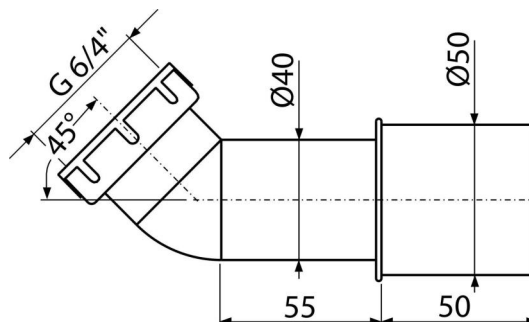

# A52

Коляно 45°

### Характеристики

- Материал ABS
- Връзка към тръба за отпадни води Ø40 / 50 мм

### Обхват на доставката

- Коляно 45 °
- Уплътнение

### Продуктов код, Логистична информация

Код	EAN	Тегло (брой   опаковка   палет)	Размери (брой   опаковка)	Количество (опаковка   палет)
A52	8594045930696	0,08   5,89   184,9 кг	170×50×120   590×240×390 мм	75   2100 бр