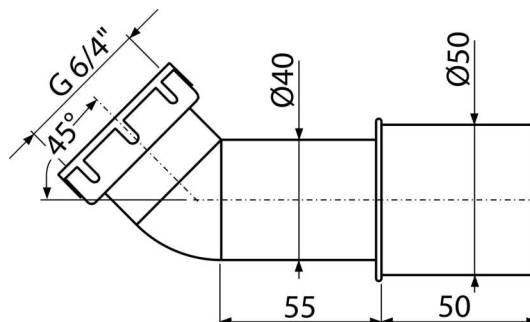

A52

Коляно 45°

Приложение

За сифони и канали

За отпадни води и сифони за баня в комбинация с A53-6 / 4 "

Характеристики

- Материал ABS
- Връзка към тръба за отпадни води Ø40 / 50 мм

Обхват на доставката

- Коляно 45 °
- Уплътнение

Продуктов код, Логистична информация

Код	EAN	Тегло (брой опаковка палет)	Размери (брой опаковка)	Количество (опаковка палет)
A52	8594045930696	0,08 5,89 184,9 кг	170×50×120 590×240×390 мм	75 2100 бр