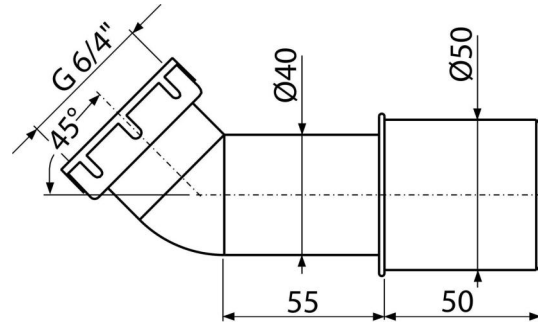

A52

Ablaufbogen 45°

Anwendung

Für Ablaufgarnituren für Duschwannen

Für Badewannen Ab- und Überlaufgarnituren in Kombination mit A53 6/4 "

Eigenschaften

- Material: ABS
- Anschluss an Abflussrohr Ø40 /50 mm

Verpackungsinhalt

- Ablaufbogen 45°
- Dichtung

Bestellnummer, Logistische Informationen

Code	EAN	Gewicht (stück | menge | palette)	Maße (stück | menge)	Verpackung (menge | palette)
A52	8594045930696	0,08 | 5,89 | 184,9 kg	170×50×120 | 590×240×390 mm	75 | 2100 Stk.

Die Garantien

2/2 jahre *

Zoll code

39174000