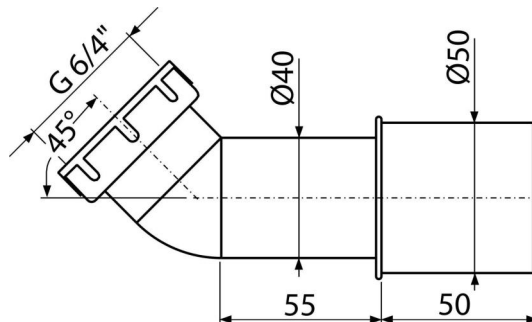

## Alkalmazás

Zuhanytálca szifonokhoz

Kádszifonokhoz A53 6/4" kombinációban

## Jellemzők

- Anyag: ABS
- Csatlakozás a szennyvízcsőre Ø40/50 mm

## Rendelési szám, Logisztikai információk

Kód	EAN	Súly (db   csomagolás   paletta)	Méret (db   csomagolás)	Mennyiség (csomagolás   paletta)
A52	8594045930696	0,08   5,89   184,9 kg	170×50×120   590×240×390 mm	75   2100 db