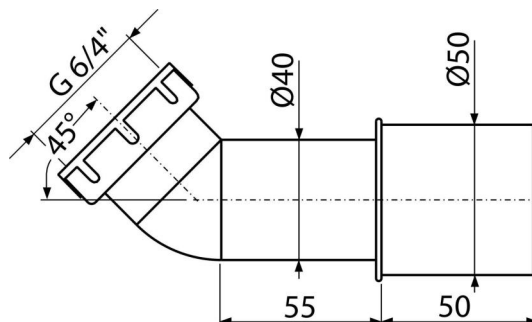

A52

Csőcsonk 45°

Alkalmazás

Zuhanytálca szifonokhoz

Kádszifonokhoz A53 6/4" kombinációban

Jellemzők

- Anyag: ABS
- Csatlakozás a szennyvízcsőre Ø40/50 mm

Csomag tartalma

- Csőcsonk 45°
- Tömítés

Rendelési szám, Logisztikai információk

Kód	EAN	Súly (db csomagolás paletta)	Méret (db csomagolás)	Mennyiség (csomagolás paletta)
A52	8594045930696	0,08 5,89 184,9 kg	170×50×120 590×240×390 mm	75 2100 db