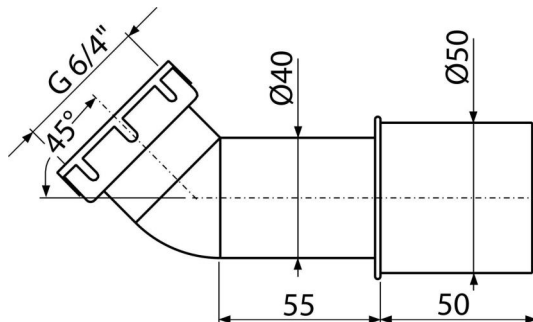

A52

მუხლი 45°

განმარტება

საშხაპე ქვესადგამის სიფონები
 აბაზანის სიფონი კომბინაციაში A53 6/4 "

დამახასიათებელი

- მასალა: ABS
- კავშირი გადინების მილთან Ø40/50 მმ

კომპლექტის შემადგენლობა

- მუხლი 45 °
- შუასადები

ქეკეთის ნომერი, ლოგისტიკური ინფორმაცია

კოდი	EAN	ნონა (ცალი შეფუთვა პლატაზე)	ზომები (ცალი შეფუთვა)	რაოდენობა (შეფუთვა პლატა)
A52	8594045930696	0,08 5,89 184,9 კგ	170x50x120 590x240x390 მმ	75 2100 ცალი

გარანტია **საბაჟო კოდი**
 2/2 years * 39174000