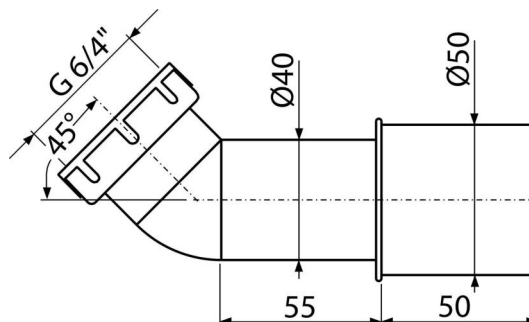

A52

Kolano 45°

Zastosowanie

Syfony brodzikowe

Syfony wannowe w połączeniu z A53-6/4"

Cechy

- Materiał: ABS
- Przyłącze do rur kanalizacyjnych Ø40/50 mm

Zakres dostawy

- Kolanko redukcyjne 45°
- Uszczelka

Numer zamówienia, Informacje logistyczne

Kod	EAN	Waga (sztuka pakowanie paleta)	Wymiary (sztuka pakowanie)	Ilość (pakowanie paleta)
A52	8594045930696	0,08 5,89 184,9 kg	170×50×120 590×240×390 mm	75 2100 szt