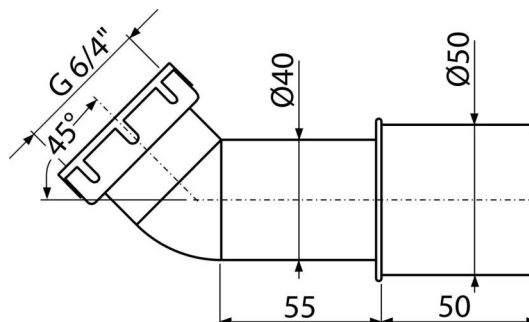

A52

Kolano 45°

Zastosowanie

Syfony brodzikowe

Syfony wannowe w połączeniu z A53-6/4"

Cechy

- Materiał: ABS
- Przyłącze do rur kanalizacyjnych Ø40/50 mm

Zakres dostawy

- Kolanko redukcyjne 45°
- Uszczelka

Numer zamówienia, Informacje logistyczne

Kod	EAN	Waga (sztuka | pakowanie | paleta)	Wymiary (sztuka | pakowanie)	Ilość (pakowanie | paleta)
A52	8594045930696	0,08 | 5,89 | 184,9 kg	170×50×120 | 590×240×390 mm	75 | 2100 szt

Gwarancje

2/2 lat *

Kod celny

39174000