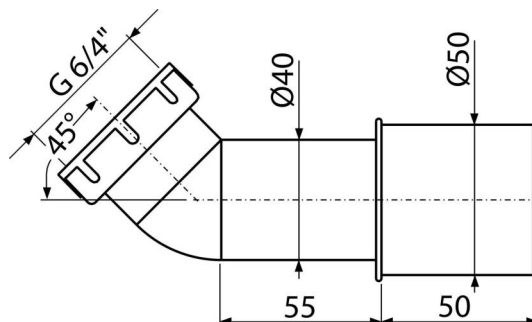

A52

Cot 45°

Aplicație

Pentru sifoane de cădiță
Pentru legături de cadă în combinație cu A53 6/4"

Caracteristici

- Material: ABS
- Racordare la conducta de evacuare Ø40/50 mm

Conținutul pachetului

- Cot 45°
- Garnitură

Detalii pentru comandă, Informații logistice

Cod	EAN	Greutate (buc ambalare palet)	Dimensiuni (buc ambalare)	Cantitate (ambalare palet)
A52	8594045930696	0,08 5,89 184,9 kg	170×50×120 590×240×390 mm	75 2100 buc