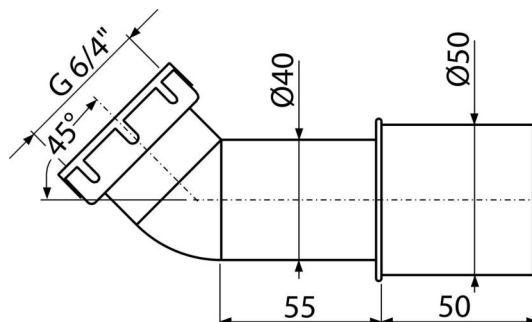

A52

Cot 45°

Aplicație

Pentru sifoane de cădiță
Pentru legături de cadă în combinație cu A53 6/4"

Caracteristici

- Material: ABS
- Racordare la conducta de evacuare Ø40/50 mm

Conținutul pachetului

- Cot 45°
- Garnitură

Detalii pentru comandă, Informații logistice

Cod	EAN	Greutate (buc ambalare palet)	Dimensiuni (buc ambalare)	Cantitate (ambalare palet)
A52	8594045930696	0,08 5,89 184,9 kg	170x50x120 590x240x390 mm	75 2100 buc