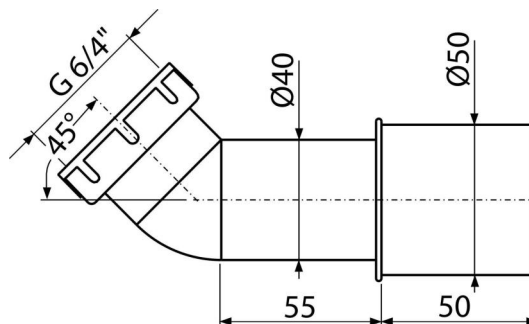

# A52

Колено 45°

### Характеристика

- Материал: ABS
- Подключение к сливной трубе Ø40/50 мм

### Код заказа, Логистическая информация

Код	EAN	Вес (шт   упаковка   паллета)	Размеры (шт   упаковка)	Количество (упаковка   паллета)
A52	8594045930696	0,08   5,89   184,9 кг	170×50×120   590×240×390 MM	75   2100 шт