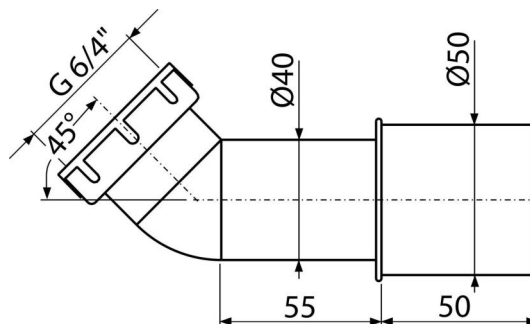

# A52

Колено 45°

### Характеристика

- Материал: ABS
- Подключение к сливной трубе Ø40/50 мм

### Код заказа, Логистическая информация

Код	EAN	Вес (шт   упаковка   паллета)	Размеры (шт   упаковка)	Количество (упаковка   паллета)
A52	8594045930696	0,08   5,89   184,9 кг	170×50×120   590×240×390 MM	75   2100 шт