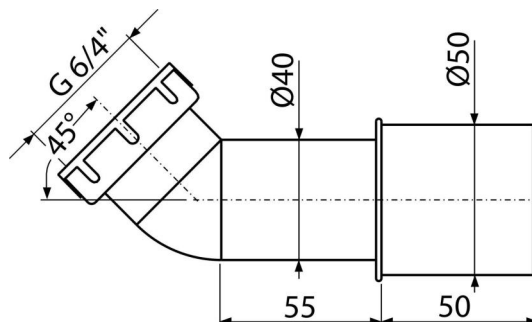

A52

Koleno 45°

Primena

Za odvode i sifone za tuš kade

Za odvode i sifone za kade u kombinaciji sa A53-6/4"

Karakteristike

- MATERIJAL ABS
- Priključak na odvodnu cev Ø40/50 mm

Obim isporuke

- Koleno 45°
- Zaptivka

Broj porudžbine, Logističke informacije

Šifra	EAN	Težina (komad pakovanje paleta)	Dimenzije (komad paleta)	Količina (pakovanje paleta)
A52	8594045930696	0,08 5,89 184,9 kg	170×50×120 590×240×390 mm	75 2100 kom