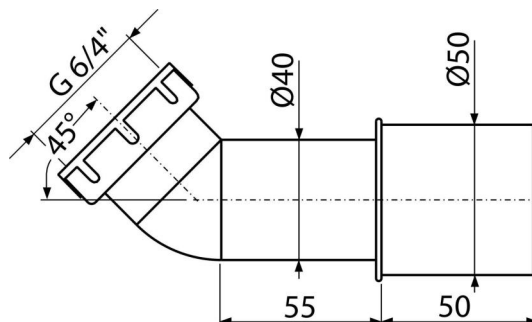

**A52****Koleno 45°****Primena**

Za odvode i sifone za tuš kade

Za odvode i sifone za kade u kombinaciji sa A53-6/4"

**Karakteristike**

- MATERIJAL ABS
- Priključak na odvodnu cev Ø40/50 mm

**Obim isporuke**

- Koleno 45°
- Zaptivka

**Broj porudžbine, Logističke informacije**

Šifra	EAN	Težina (komad   pakovanje   paleta)	Dimenzije (komad   paleta)	Količina (pakovanje   paleta)
A52	8594045930696	0,08   5,89   184,9 kg	170×50×120   590×240×390 mm	75   2100 kom