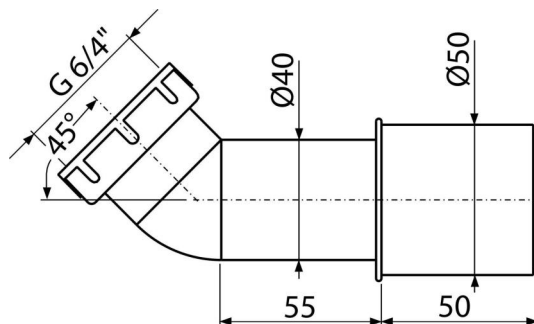

A52

Коліно 45°

Галузь застосування

Сифони для душових піддонів
Сифони для ванн в комбінації з A53 6/4 "

Характеристика

- Матеріал: ABS
- Підключення до зливної труби Ø40 / 50 мм

Зміст комплекту

- Коліно 45°
- Прокладка

Код замовлення, Логістична інформація

Код	EAN	Вага (шт | упаковка | палета)	Розміри (шт | упаковка)	Кількість (упаковка | палета)
A52	8594045930696	0,08 | 5,89 | 184,9 кг	170×50×120 | 590×240×390 MM	75 | 2100 шт

Гарантія 2/2 років *   **Митний код** 39174000