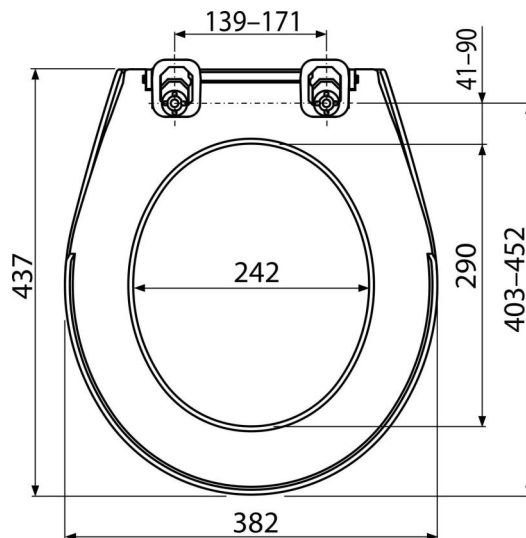

A60 Antibacterial

Deska sedesowa Antibacterial

Zastosowanie

Do WC misek według tabel zgodności

Cechy

- Materiał odporny na zmianę koloru
- Kolor: biały
- Materiał: polipropylen o właściwościach przeciwbakteryjnych (związki zawierające srebro)
- Zawiasy plastikowe

Zakres dostawy

- Zawiasy P0009-ND
- Deska sedesowa

Numer zamówienia, Informacje logistyczne

Kod	EAN	Waga (sztuka pakowanie paleta)	Wymiary (sztuka pakowanie)	Ilość (pakowanie paleta)
A60	8594045930733	1,30 16,95 291,2 kg	437×50×382 600×400×460 mm	13 208 szt