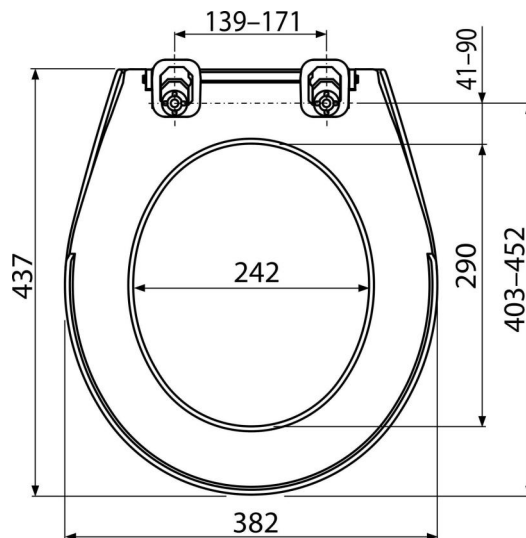

A60 Antibacterial

Deska sedesowa Antibacterial

Zastosowanie

Do WC misek według tabel zgodności

Cechy

- Materiał odporny na zmianę koloru
- Kolor: biały
- Materiał: polipropylen o właściwościach przeciwbakteryjnych (związki zawierające srebro)
- Zawiasy plastikowe

Zakres dostawy

- Zawiasy P0009-ND
- Deska sedesowa

Numer zamówienia, Informacje logistyczne

Kod	EAN	Waga (sztuka | pakowanie | paleta)	Wymiary (sztuka | pakowanie)	Ilość (pakowanie | paleta)
A60	8594045930733	1,30 | 16,95 | 291,2 kg	437×50×382 | 600×400×460 mm	13 | 208 szt

Gwarancje

2/2 lat *

Kod celny

39222000

Normy

EN 13 697

Dane techniczne

- Właściwości przeciwbakteryjne materiału uzyskujemy dzięki zastosowaniu związków srebra