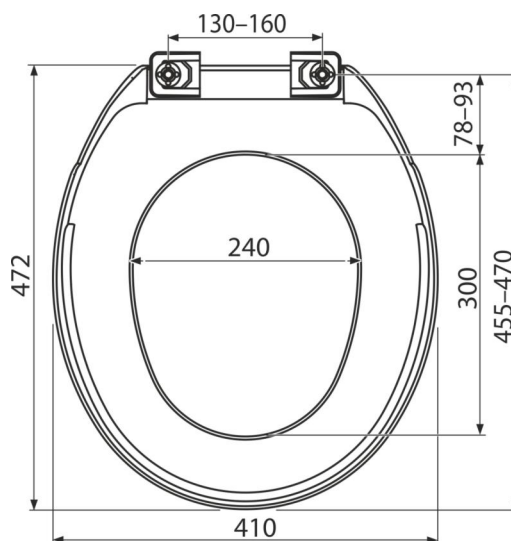

A6550

WC sedátko Basic Antibacterial

Použití

Pro WC mísy

Vlastnosti

- Barva: bílá
- Materiál: polypropylen s antibakteriálními vlastnostmi (zajištěny obsahem sloučenin stříbra)
- Plastové panty

Rozsah dodávky

- Panty
- Sedátko

Objednávací kód, Logistické informace

| Kód | EAN | Hmotnost (kus balení paleta) | Rozměr (kus balení) | Množství (balení paleta) |
|-------|---------------|-------------------------------------|-----------------------------|-------------------------------|
| A6550 | 8594045930795 | 0,95 14,26 276,6 kg | 470x50x410 490x425x345 mm | 15 270 ks |