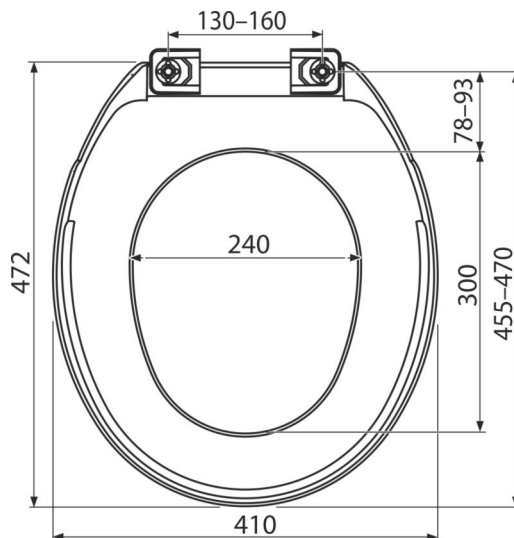

A6550**WC sedátko Basic Antibacterial****Použití**

Pro WC mísy

Vlastnosti

- Barva: bílá
- Materiál: polypropylen s antibakteriálními vlastnostmi (zajištěny obsahem sloučenin stříbra)
- Plastové panty

Rozsah dodávky

- Panty
- Sedátko

Objednávací kód, Logistické informace

| Kód | EAN | Hmotnost (kus balení paleta) | Rozměr (kus balení) | Množství (balení paleta) |
|-------|---------------|-------------------------------------|-----------------------------|-------------------------------|
| A6550 | 8594045930795 | 0,95 14,26 276,6 kg | 470x50x410 490x425x345 mm | 15 270 ks |