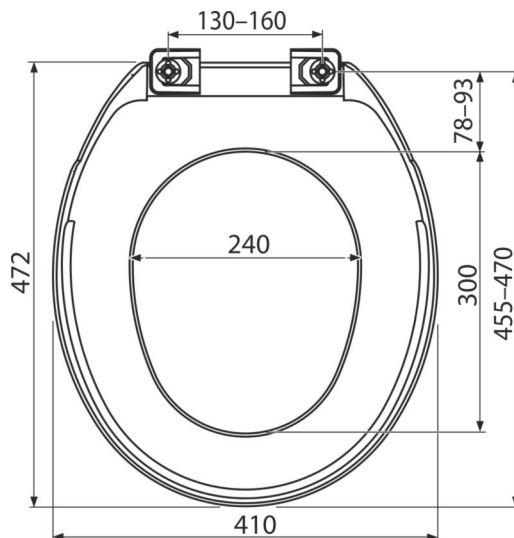

A6550

WC ülőke műanyag Basic Antibacterial

**Alkalmazás**

WC csészéhez

Jellemzők

- Szín: fehér
- Anyag: polipropilén antibakteriális hatással (ezüstöt tartalmazó vegyületek biztosításával)
- Műanyag zsanér

Csomag tartalma

- Zsanér
- WC ülőke

Rendelési szám, Logisztikai információk

| Kód | EAN | Súly (db csomagolás paletta) | Méret (db csomagolás) | Mennyiség (csomagolás paletta) |
|-------|---------------|-------------------------------------|-----------------------------|-------------------------------------|
| A6550 | 8594045930795 | 0,95 14,26 276,6 kg | 470x50x410 490x425x345 mm | 15 270 db |