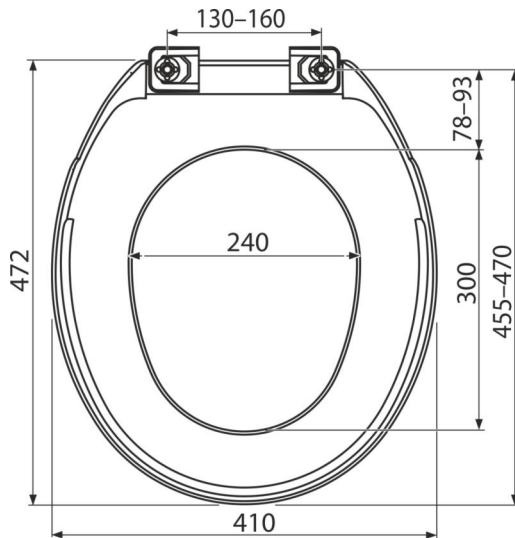

A6550

უნიტაზის დასაჯდომი Basic Antibacterial

განმარტება

ტუალეტისთვის

დამახასიათებელი

- ფერი: თეთრი
- მასალა: ანტიბაქტერიული თვისებების მქონე პოლიპროპილენი (ვერცხლის ნაერთების შემცველობის წყალობით)
- პლასტმასის პეტლები

კომპლექტის შემადგენლობა

- მარყუჟები
- უნიტაზის დასაჯდომი

შეკვეთის ნომერი, ლოგისტიკური ინფორმაცია

კოდი	EAN	ნონა (ცალი შეფუთვა პლატაზე)	ზომები (ცალი შეფუთვა)	რაოდენობა (შეფუთვა პლატა)
A6550	8594045930795	0,95 14,26 276,6 კგ	470x50x410 490x425x345 მმ	15 270 ცალი