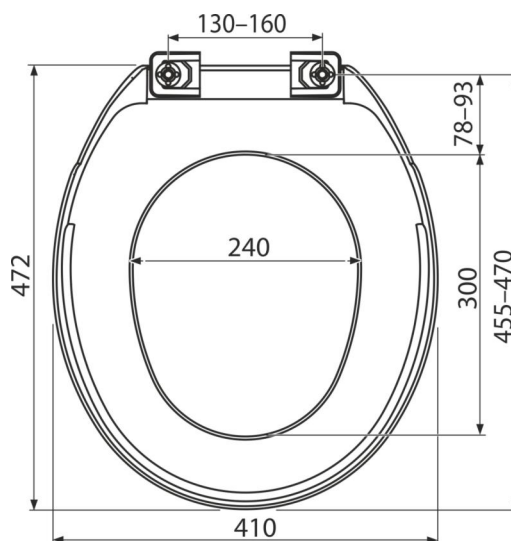

A6550

Deska sedesowa Basic, polipropylen

Zastosowanie

Do miski ustępowej

Cechy

- Kolor: biały
- Zawiasy plastikowe
- Materiał: polipropylen

Zakres dostawy

- Deska sedesowa
- Zawiasy

Numer zamówienia, Informacje logistyczne

Kod	EAN	Waga (sztuka pakowanie paleta)	Wymiary (sztuka pakowanie)	Ilość (pakowanie paleta)
A6550	8594045930795	0,95 14,26 276,6 kg	470x50x410 490x425x345 mm	15 270 szt