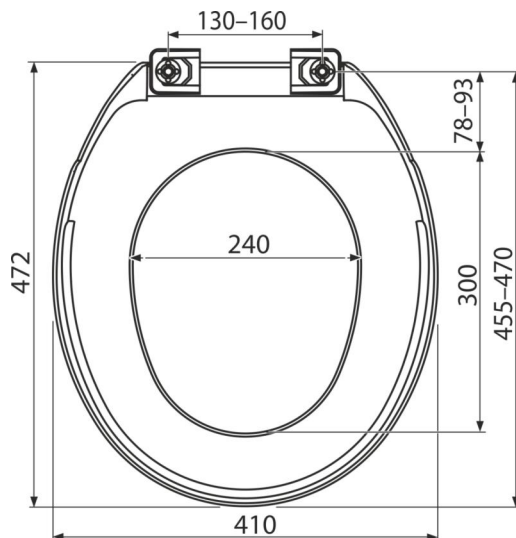

A6550

Deska sedesowa Basic Antibacterial

Zastosowanie

Do miski ustępowej

Cechy

- Kolor: biały
- Materiał: polipropylen o właściwościach przeciwbakteryjnych (związki zawierające srebro)
- Zawiasy plastikowe

Zakres dostawy

- Zawiasy
- Deska sedesowa

Numer zamówienia, Informacje logistyczne

Kod	EAN	Waga (sztuka | pakowanie | paleta)	Wymiary (sztuka | pakowanie)	Ilość (pakowanie | paleta)
A6550	8594045930795	0,95 | 14,26 | 276,6 kg	470x50x410 | 490x425x345 mm	15 | 270 szt

Gwarancje
2/2 lat *

Kod celny
39222000