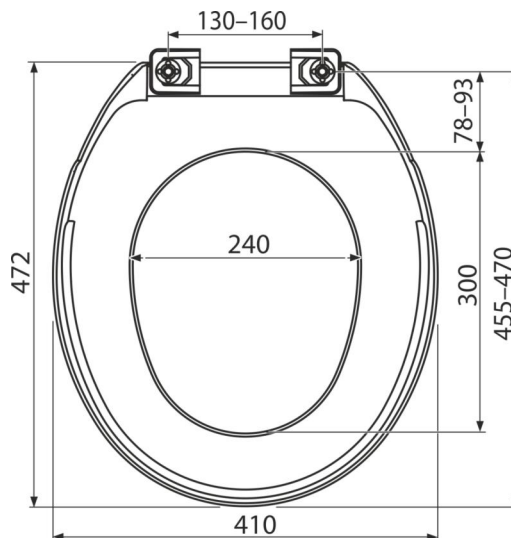

A6550

Deska sedesowa Basic Antibacterial

Zastosowanie

Do miski ustępowej

Cechy

- Kolor: biały
- Materiał: polipropylen o właściwościach przeciwbakteryjnych (związki zawierające srebro)
- Zawiasy plastikowe

Zakres dostawy

- Zawiasy
- Deska sedesowa

Numer zamówienia, Informacje logistyczne

Kod	EAN	Waga (sztuka pakowanie paleta)	Wymiary (sztuka pakowanie)	Ilość (pakowanie paleta)
A6550	8594045930795	0,95 14,26 276,6 kg	470x50x410 490x425x345 mm	15 270 szt