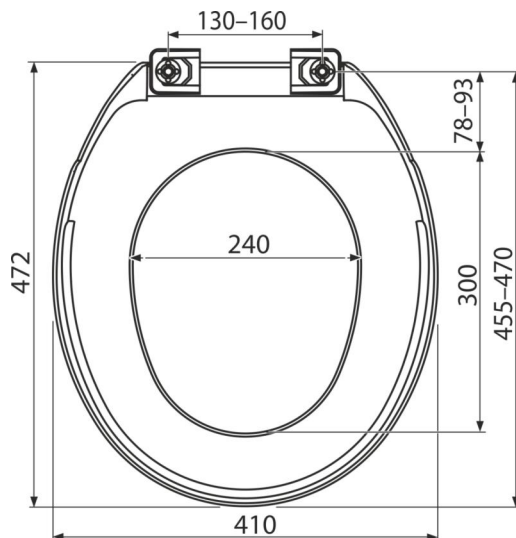

A6550

Capac WC Basic Antibacterial

Aplicație

Pentru vase WC

Caracteristici

- Culoare: alb
- Material: polipropilenă cu proprietăți antibacteriene (compuși de argint)
- Set de fixare din plastic

Conținutul pachetului

- Balamale
- Capac WC

Detalii pentru comandă, Informații logistice

Cod	EAN	Greutate (buc ambalare palet)	Dimensiuni (buc ambalare)	Cantitate (ambalare palet)
A6550	8594045930795	0,95 14,26 276,6 kg	470×50×410 490×425×345 mm	15 270 buc