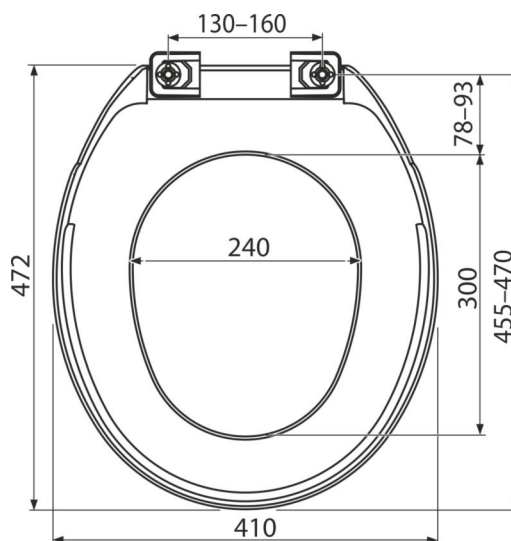

A6550

WC sedátko Basic Antibacterial

Použitie

Pre WC misy

Vlastnosti

- Farba: biela
- Materiál: polypropylén s antibakteriálnymi vlastnosťami (zabezpečené obsahom zliučínin striebra)
- Plastové pánty

Rozsah dodávky

- Pánty
- WC sedátko

Objednací kód, Logistické informácie

Kód	EAN	Hmotnosť (kus balenie paleta)	Rozmer (kus balenie)	Množstvo (balenie paleta)
A6550	8594045930795	0,95 14,26 276,6 kg	470x50x410 490x425x345 mm	15 270 ks