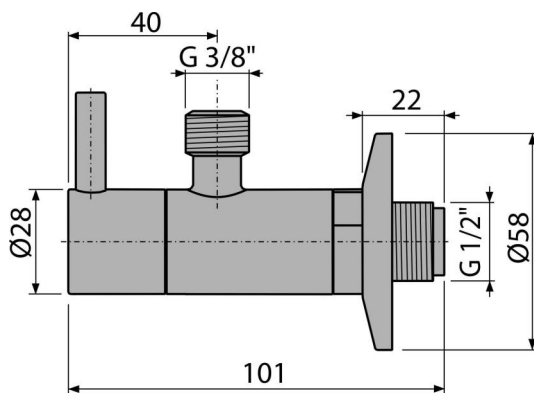

ARV001

Кран ъглов с филтър 1/2"×3/8", кръгъл

**Приложение**

За монтаж върху мазилка

За свързване на монтиран на рамката кран

Характеристики

- Дизайн, съвместим със сифон за мивка A400
- Кръгъл дизайн
- Материал: хромиран метал
- Включва филтър за мръсотия

Обхват на доставката

- Метална розетка
- Механизъм

Продуктов код, Логистична информация

Код	EAN	Тегло (брой опаковка палет)	Размери (брой опаковка)	Количество (опаковка палет)
ARV001	8594045930887	0,23 13,80 406,4 кг	150×45×65 390×240×300 мм	60 1680 бр

Гаранция

2/3 гаранция *

Технически спецификации

- Съединител за маркуч G 3/8 "
- Резба G 1/2 "