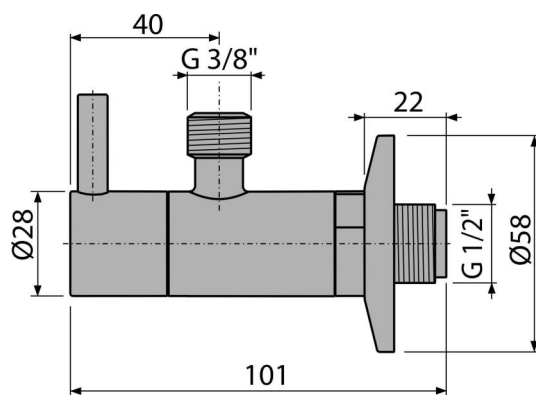

ARV001

Ventil rohový s filtrem 1/2"×3/8", kulatý

Použití

Pro montáž na omítku
Pro připojení stojánkových vodovodních baterií

Vlastnosti

- Designově kompatibilní s umyvadlovým sifonem A400
- Kulatý design
- Materiál: kov s chromovou povrchovou úpravou
- Obsahuje filtr na nečistoty

Rozsah dodávky

- Rozeta kovová
- Ventil

Objednací kód, Logistické informace

Kód	EAN	Hmotnost (kus balení paleta)	Rozměr (kus balení)	Množství (balení paleta)
ARV001	8594045930887	0,23 13,80 406,4 kg	150×45×65 390×240×300 mm	60 1680 ks

Záruky

2/3 roky *

Technické parametry

- Připojka na hadici G 3/8 "
- Závít G 1/2 "