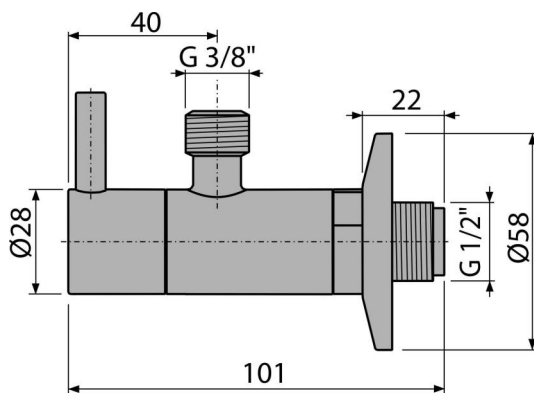

**ARV001**

Sarokszelep szűrővel 1/2"×3/8", kerek

**Alkalmazás**

Vakolatra szerelhető

A vízvezetékes vagy szaniterre szerelhető csaptelepekhez

**Jellemzők**

- Design kompatibilis az A400 mosdó szifonnal
- Kerek design
- Anyag: fém krómozott felülettel
- Tartalmazza a szennyszűrőt

**Csomag tartalma**

- Rozetta fémből
- Szelep

**Rendelési szám, Logisztikai információk**

Kód	EAN	Súly (db   csomagolás   paletta)	Méret (db   csomagolás)	Mennyiség (csomagolás   paletta)
ARV001	8594045930887	0,23   13,80   406,4 kg	150×45×65   390×240×300 mm	60   1680 db

**Garanciák**

2/3 év \*

**Műszaki adatok**

- Tömlő csatlakozó G 3/8 "
- Menet G 1/2 "