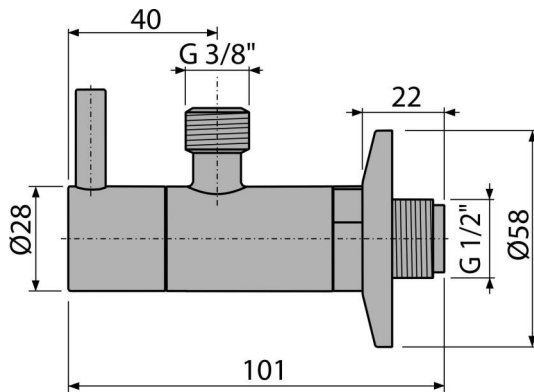

ARV001

კუთხის ვენტილი ფილტრით 1/2"×3/8", მრგვალი

განმარტება

კედლის მონტაჟისთვის

დამახასიათებელი

- დიზაინი თავსებადია სარეცხ სიფონთან A400
- მრგვალი დიზაინი
- მასალა: ქრომირებული ზედაპირით დამუშავებული ლითონი
- შეიცავს ჭუჭყიან ფილტრს

კომპლექტის შემადგენლობა

- ლითონის ჩარჩოები
- კლაპანი

შეკვეთის ნომერი, ლოგისტიკური ინფორმაცია

კოდი	EAN	ნონა (ცალი შეფუთვა პლატაჟი)	ზომები (ცალი შეფუთვა)	რაოდენობა (შეფუთვა პლატა)
ARV001	8594045930887	0,23 13,80 406,4 კგ	150×45×65 390×240×300 მმ	60 1680 ცალი

გარანტია

2/3 years *

ტექნიკური მახასიათებლები

- შლანგის დამაკავშირებლის დიამეტრი G 3/8 "
- ჭანჭიკის დიამეტრი G 1/2 "