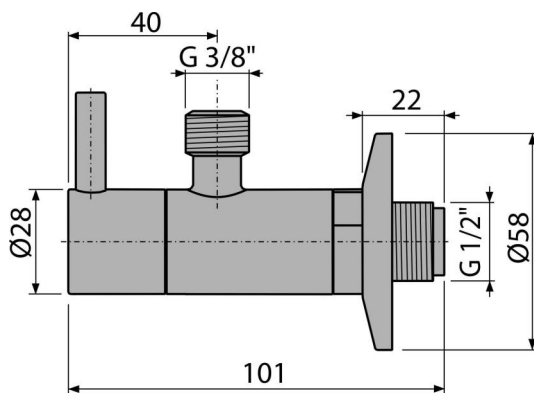

ARV001

Zawór kątowy z filtrem 1/2"×3/8", okrągły

Zastosowanie

Do montażu na ścianie
Do podłączenia baterii stojących

Cechy

- Projekt zgodny z syfonem umywalkowym A400
- Zaokrąglone kształty
- Materiał: metal z chromowanym wykończeniem
- Zawiera filtr zanieczyszczeń

Zakres dostawy

- Rozeta metalowa
- Zawór

Numer zamówienia, Informacje logistyczne

Kod	EAN	Waga (sztuka pakowanie paleta)	Wymiary (sztuka pakowanie)	Ilość (pakowanie paleta)
ARV001	8594045930887	0,23 13,80 406,4 kg	150×45×65 390×240×300 mm	60 1680 szt

Gwarancje

2/3 lat *

Dane techniczne

- Przyłącza węża G 3/8 "
- Gwint G 1/2 "