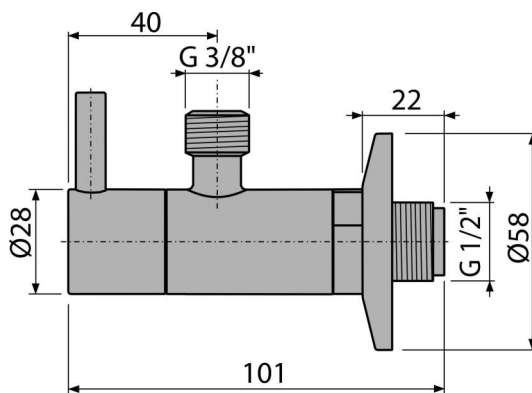

ARV001**Robinet colțar cu filtru 1/2"×3/8", rotund****Aplicație**

Pentru instalare pe perete
Pentru conectare la alimentarea cu apă

Caracteristici

- Design compatibil cu sifonul A400
- Design rotund
- Material: metal cromat
- Include filtru pentru murdărie

Conținutul pachetului

- Ornament metalic
- Robinet

Detalii pentru comandă, Informații logistice

Cod	EAN	Greutate (buc ambalare palet)	Dimensiuni (buc ambalare)	Cantitate (ambalare palet)
ARV001	8594045930887	0,23 13,80 406,4 kg	150×45×65 390×240×300 mm	60 1680 buc

Garanție **Codul vamal**
2/3 ani * 84818019

Parametrii tehnici

- Racord furtun G 3/8 "
- Filet G 1/2 "