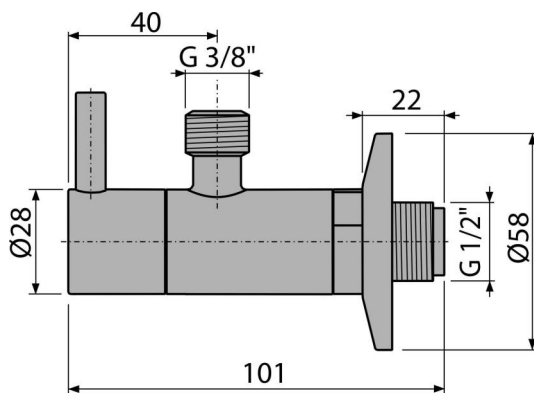

**ARV001****Robinet colțar cu filtru 1/2"×3/8", rotund****Aplicație**

Pentru instalare pe perete  
Pentru conectare la alimentarea cu apă

**Caracteristici**

- Design compatibil cu sifonul A400
- Design rotund
- Material: metal cromat
- Include filtru pentru murdărie

**Conținutul pachetului**

- Ornament metalic
- Robinet

**Detalii pentru comandă, Informații logistice**

Cod	EAN	Greutate (buc   ambalare   palet)	Dimensiuni (buc   ambalare)	Cantitate (ambalare   palet)
ARV001	8594045930887	0,23   13,80   406,4 kg	150×45×65   390×240×300 mm	60   1680 buc

**Garanție**

2/3 ani \*

**Parametrii tehnici**

- Racord furtun G 3/8 "
- Filet G 1/2 "