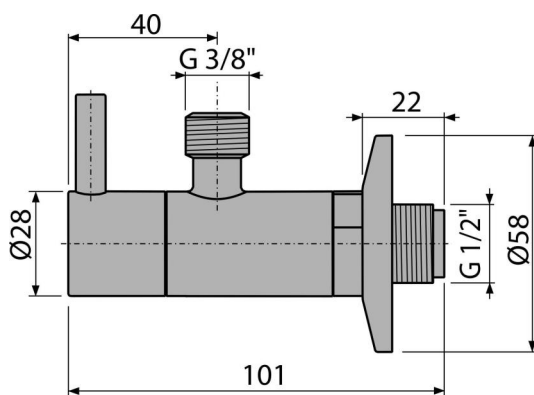

**ARV001****Robinet colțar cu filtru 1/2"×3/8", rotund****Aplicație**

Pentru instalare pe perete

Pentru conectare la alimentarea cu apă

**Caracteristici**

- Design compatibil cu sifonul A400
- Design rotund
- Material: metal cromat
- Include filtru pentru murdărie

**Conținutul pachetului**

- Ornament metalic
- Robinet

**Detalii pentru comandă, Informații logistice**

Cod	EAN	Greutate (buc   ambalare   palet)	Dimensiuni (buc   ambalare)	Cantitate (ambalare   palet)
ARV001	8594045930887	0,23   13,80   406,4 kg	150×45×65   390×240×300 mm	60   1680 buc

**Garanție**

2/3 ani \*

**Codul vamal**

84818019

**Parametrii tehnici**

- Racord furtun G 3/8 "
- Filet G 1/2 "