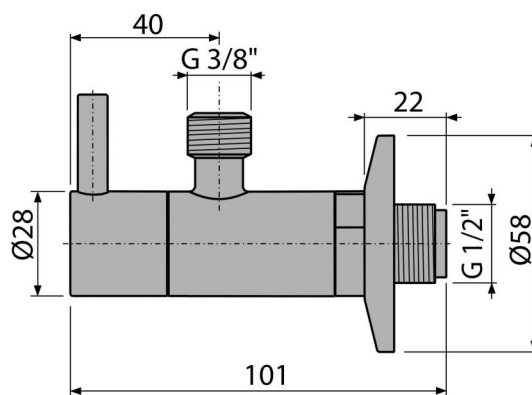

ARV001

Ventil rohový s filtrom 1/2"×3/8", guľatý

Použitie

Pre montáž na omietku

Pre pripojenie stojankových vodovodných batérií

Vlastnosti

- Dizajnovo kompatibilný s umývadlovým sifónom A400
- Okrúhly dizajn
- Materiál: kov s chrómovou povrchovou úpravou
- Obsahuje filter na nečistoty

Rozsah dodávky

- Rozeta kovová
- Ventil

Objednací kód, Logistické informácie

Kód	EAN	Hmotnosť (kus balenie paleta)	Rozmer (kus balenie)	Množstvo (balenie paleta)
ARV001	8594045930887	0,23 13,80 406,4 kg	150×45×65 390×240×300 mm	60 1680 ks

Záruky

2/3 rokov *

Technické parametre

- Pripojka na hadicu G 3/8 "
- Závit G 1/2 "