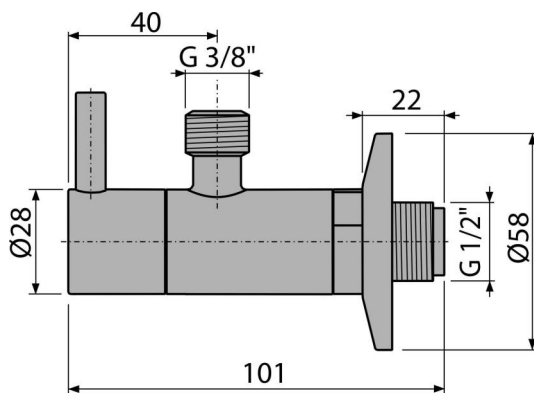

ARV001

Кутовий вентиль з фільтром 1/2"×3/8", круглий

Галузь застосування

Для настінного монтажу

Для підключення змішувачів

Характеристика

- Дизайн сумісний з сифоном для умивальника A400
- круглий дизайн
- Матеріал: метал з хромованим покриттям
- Містить грязьовий фільтр

Зміст комплекту

- обрамлення металеве
- клапан

Код замовлення, Логістична інформація

Код	EAN	Вага (шт упаковка палета)	Розміри (шт упаковка)	Кількість (упаковка палета)
ARV001	8594045930887	0,23 13,80 406,4 кг	150×45×65 390×240×300 MM	60 1680 шт

Гарантія

2/3 років *

Технічні характеристики

- Діаметр шлангового штуцера G 3/8 "
- Діаметр різьблення G 1/2 "