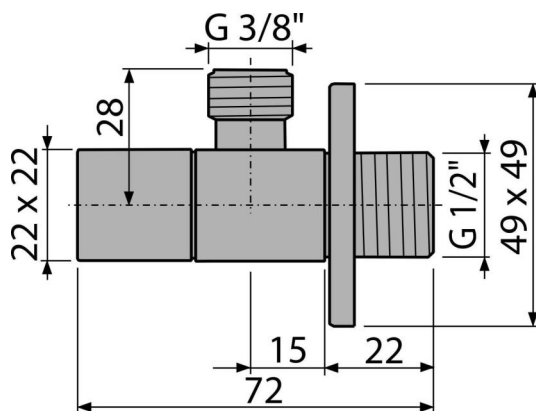

ARV002

Кран ъглов 1/2"×3/8", квадратен

Приложение

За монтаж върху мазилка

За свързване на монтиран на рамката кран

Характеристики

- Дизайн, съвместим със сифон за мивка А401
- Квадратен дизайн
- Материал: хромиран метал

Обхват на доставката

- Метална розетка
- Механизъм

Продуктов код, Логистична информация

| Код | EAN | Тегло (брой опаковка палет) | Размери (брой опаковка) | Количество (опаковка палет) |
|--------|---------------|------------------------------------|------------------------------|----------------------------------|
| ARV002 | 8594045930894 | 0,17 12,24 362,7 кг | 80×40×60 390×240×300 мм | 72 2016 бр |

Гаранция

2/3 гаранция *

Технически спецификации

- Съединител за маркуч G 3/8 "
- Резба G 1/2 "