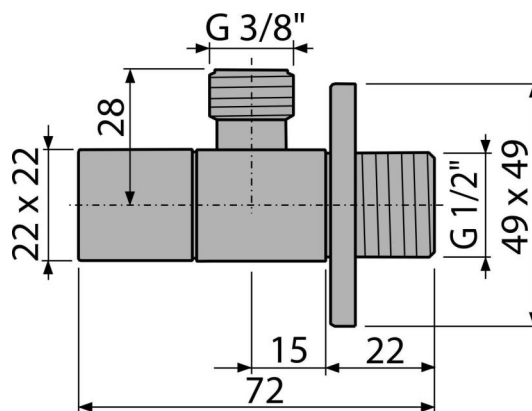

ARV002

Ventil rohový 1/2"×3/8", hranatý

Použití

Pro montáž na omítku

Pro připojení stojánkových vodovodních baterií

Vlastnosti

- Designově kompatibilní s umyvadlovým sifonem A401
- Hranatý design
- Materiál: kov s chromovou povrchovou úpravou

Rozsah dodávky

- Rozeta kovová
- Ventil

Objednací kód, Logistické informace

Kód	EAN	Hmotnost (kus balení paleta)	Rozměr (kus balení)	Množství (balení paleta)
ARV002	8594045930894	0,17 12,24 362,7 kg	80×40×60 390×240×300 mm	72 2016 ks

Záruky

2/3 roky *

Technické parametry

- Připojka na hadici G 3/8 "
- Závit G 1/2 "