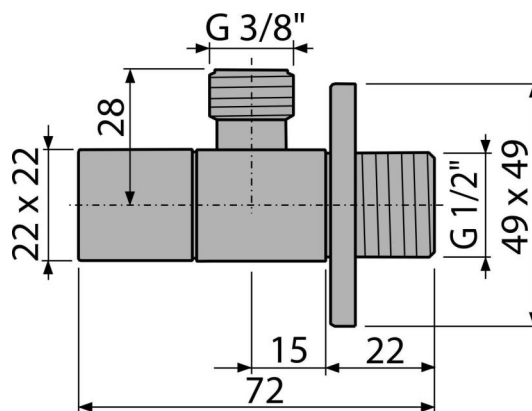

ARV002

Ventil rohový 1/2"×3/8", hranatý

Použití

Pro montáž na omítku
Pro připojení stojánkových vodovodních baterií

Vlastnosti

- Designově kompatibilní s umyvadlovým sifonem A401
- Hranatý design
- Materiál: kov s chromovou povrchovou úpravou

Rozsah dodávky

- Rozeta kovová
- Ventil

Objednací kód, Logistické informace

Kód	EAN	Hmotnost (kus balení paleta)	Rozměr (kus balení)	Množství (balení paleta)
ARV002	8594045930894	0,17 12,24 362,7 kg	80×40×60 390×240×300 mm	72 2016 ks

Záruky

2/3 roky *

Technické parametry

- Přípojka na hadici G 3/8 "
- Závit G 1/2 "