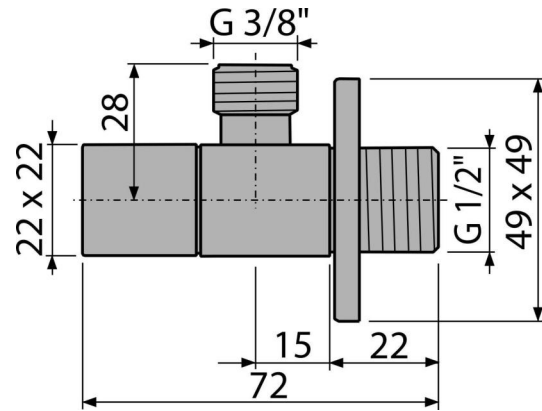

ARV002

Eckventil 1/2"x3/8", kantig

Anwendung

Aufputz-Montage
Für Anschluss an Standardarmaturen

Eigenschaften

- Design mit dem Waschbecken Siphon A401 kompatibel
- Innovatives Design
- Material: Metall verchromt

Verpackungsinhalt

- Metallrosette
- Ventil

Bestellnummer, Logistische Informationen

Code	EAN	Gewicht (stück menge palette)	Maße (stück menge)	Verpackung (menge palette)
ARV002	8594045930894	0,17 12,24 362,7 kg	80x40x60 390x240x300 mm	72 2016 Stk.

Die Garantien

2/3 jahre *

Technische Parameter

- Schlauchanschluss G 3/8 "
- Gewinde G 1/2 "