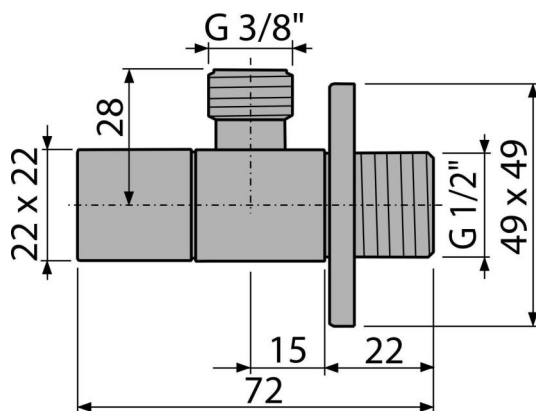

## ARV002

Sarokszelep 1/2"×3/8", szögletes

## Alkalmazás

Vakolatra szerelhető

A vízvezetékcső vagy szaniterre szerelhető csaptelepekhez

## Rendelési szám, Logisztikai információk

Kód	EAN	Súly (db   csomagolás   paletta)	Méret (db   csomagolás)	Mennyiség (csomagolás   paletta)
ARV002	8594045930894	0,17   12,24   362,7 kg	80×40×60   390×240×300 mm	72   2016 db

## Műszaki adatok

- Tömlő csatlakozó G 3/8 "
- Menet G 1/2 "