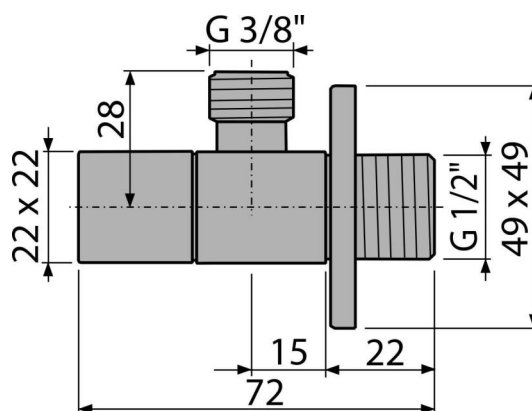

# ARV002

Zawór kątowy 1/2"x3/8", kwadratowy

### Cechy

- Projekt zgodny z syfonem umywalkowym A401
- Kwadratowy design
- Materiał: metal z chromowanym wykończeniem

### Numer zamówienia, Informacje logistyczne

Kod	EAN	Waga (sztuka   pakowanie   paleta)	Wymiary (sztuka   pakowanie)	Ilość (pakowanie   paleta)
ARV002	8594045930894	0,17   12,24   362,7 kg	80x40x60   390x240x300 mm	72   2016 szt

### Dane techniczne

- Przyłącza węża G 3/8 "
- Gwint G 1/2 "