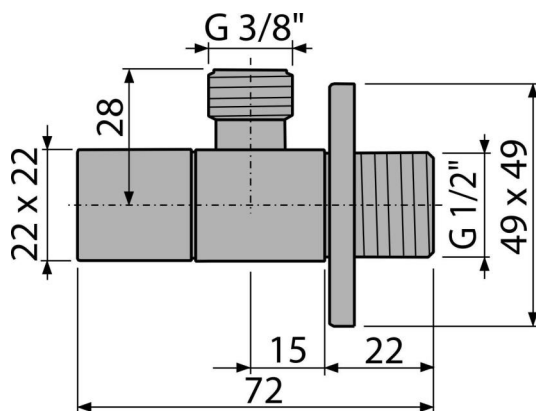

ARV002

Zawór kątowy 1/2"x3/8", kwadratowy

Zastosowanie

Do montażu na ścianie

Do podłączenia baterii stojących

Cechy

- Projekt zgodny z syfonem umywalkowym A401
- Kwadratowy design
- Materiał: metal z chromowanym wykończeniem

Zakres dostawy

- Rozeta metalowa
- Zawór

Numer zamówienia, Informacje logistyczne

Kod	EAN	Waga (sztuka pakowanie paleta)	Wymiary (sztuka pakowanie)	Ilość (pakowanie paleta)
ARV002	8594045930894	0,17 12,24 362,7 kg	80x40x60 390x240x300 mm	72 2016 szt

Gwarancje

2/3 lat *

Dane techniczne

- Przyłącza węża G 3/8 "
- Gwint G 1/2 "