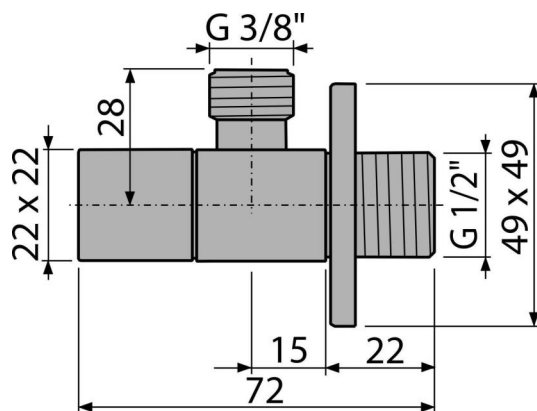

ARV002**Robinet colțar 1/2"x3/8", pătrat****Aplicație**

Pentru instalare pe perete

Pentru conectare la alimentarea cu apă

Caracteristici

- Design compatibil cu sifonul A401
- Design pătrat
- Material: metal cromat

Conținutul pachetului

- Ornament metalic
- Robinet

Detalii pentru comandă, Informații logistice

Cod	EAN	Greutate (buc ambalare palet)	Dimensiuni (buc ambalare)	Cantitate (ambalare palet)
ARV002	8594045930894	0,17 12,24 362,7 kg	80x40x60 390x240x300 mm	72 2016 buc

Garanție

2/3 ani *

Parametrii tehnici

- Racord furtun G 3/8 "
- Filet G 1/2 "