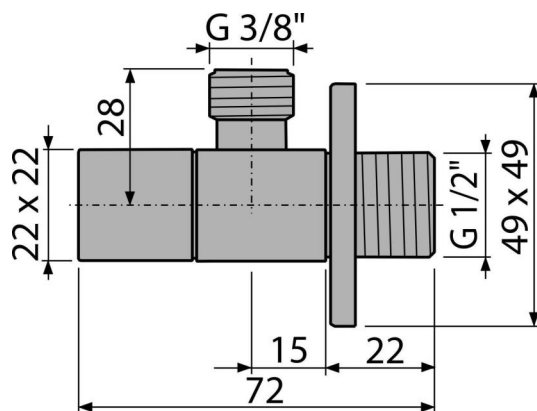

ARV002

Robinet colțar 1/2"x3/8", pătrat

Aplicație

Pentru instalare pe perete
Pentru conectare la alimentarea cu apă

Caracteristici

- Design compatibil cu sifonul A401
- Design pătrat
- Material: metal cromat

Conținutul pachetului

- Ornament metalic
- Robinet

Detalii pentru comandă, Informații logistice

Cod	EAN	Greutate (buc ambalare palet)	Dimensiuni (buc ambalare)	Cantitate (ambalare palet)
ARV002	8594045930894	0,17 12,24 362,7 kg	80x40x60 390x240x300 mm	72 2016 buc

Garanție 2/3 ani * Codul vamal 84818099

Parametrii tehnici

- Racord furtun G 3/8 "
- Filet G 1/2 "