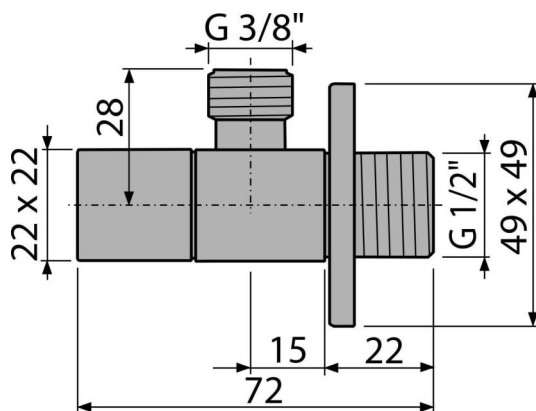

ARV002

Robinet colțar 1/2"x3/8", pătrat

Aplicație

Pentru instalare pe perete
Pentru conectare la alimentarea cu apă

Caracteristici

- Design compatibil cu sifonul A401
- Design pătrat
- Material: metal cromat

Conținutul pachetului

- Ornament metalic
- Robinet

Detalii pentru comandă, Informații logistice

Cod	EAN	Greutate (buc ambalare palet)	Dimensiuni (buc ambalare)	Cantitate (ambalare palet)
ARV002	8594045930894	0,17 12,24 362,7 kg	80x40x60 390x240x300 mm	72 2016 buc

Garanție 2/3 ani * Codul vamal 84818099

Parametrii tehnici

- Racord furtun G 3/8 "
- Filet G 1/2 "