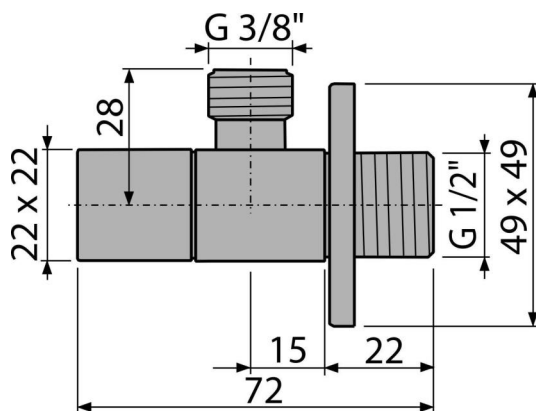

ARV002

Угловой вентиль 1/2"×3/8", квадратный

Область применения

Для настенного монтажа
Для подключения смесителей

Характеристика

- Дизайн совместим с сифоном для умывальника A401
- Квадратный дизайн
- Материал: металл с хромированным покрытием

Содержание комплекта

- Обрамление металлическое
- Клапан

Код заказа, Логистическая информация

Код	EAN	Вес (шт упаковка паллета)	Размеры (шт упаковка)	Количество (упаковка паллета)
ARV002	8594045930894	0,17 12,24 362,7 кг	80×40×60 390×240×300 мм	72 2016 шт

Гарантии

2/3 лет *

Технические параметры

- Диаметр шлангового штуцера G 3/8 "
- Диаметр резьбы G 1/2 "