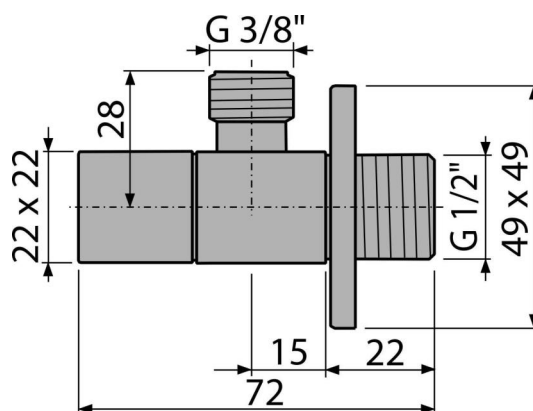

ARV002

Ventil rohový 1/2"×3/8", hranatý

Použitie

Pre montáž na omietku

Pre pripojenie stojankových vodovodných batérií

Vlastnosti

- Dizajnovo kompatibilný s umývadlovým sifónom A401
- Hranatý dizajn
- Materiál: kov s chrómovou povrchovou úpravou

Rozsah dodávky

- Rozeta kovová
- Ventil

Objednací kód, Logistické informácie

Kód	EAN	Hmotnosť (kus balenie paleta)	Rozmer (kus balenie)	Množstvo (balenie paleta)
ARV002	8594045930894	0,17 12,24 362,7 kg	80×40×60 390×240×300 mm	72 2016 ks

Záruky

2/3 rokov *

Technické parametre

- Pripojka na hadicu G 3/8 "
- Závit G 1/2 "