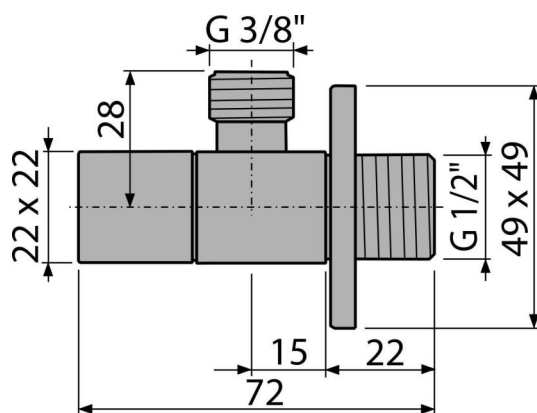

ARV002

Кутовий вентиль 1/2"×3/8", квадратний

Галузь застосування

Для настінного монтажу

Для підключення змішувачів

Характеристика

- Дизайн сумісний з сифоном для умивальника A401
- квадратний дизайн
- Матеріал: метал з хромованим покриттям

Зміст комплекту

- обрамлення металеве
- клапан

Код замовлення, Логістична інформація

Код	EAN	Вага (шт упаковка палета)	Розміри (шт упаковка)	Кількість (упаковка палета)
ARV002	8594045930894	0,17 12,24 362,7 кг	80×40×60 390×240×300 мм	72 2016 шт

Гарантія

2/3 років *

Технічні характеристики

- Діаметр шлангового штуцера G 3/8 "
- Діаметр різьблення G 1/2 "