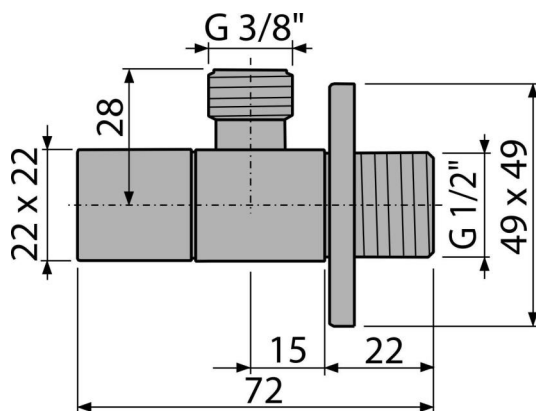

# ARV002

Кутовий вентиль 1/2"×3/8", квадратний

### Характеристика

- Дизайн сумісний з сифоном для умивальника A401
- квадратний дизайн
- Матеріал: метал з хромованим покриттям

### Код замовлення, Логістична інформація

Код	EAN	Вага (шт   упаковка   палета)	Розміри (шт   упаковка)	Кількість (упаковка   палета)
ARV002	8594045930894	0,17   12,24   362,7 кг	80×40×60   390×240×300 мм	72   2016 шт

### Технічні характеристики

- Діаметр шлангового штуцера G 3/8 "
- Діаметр різьблення G 1/2 "