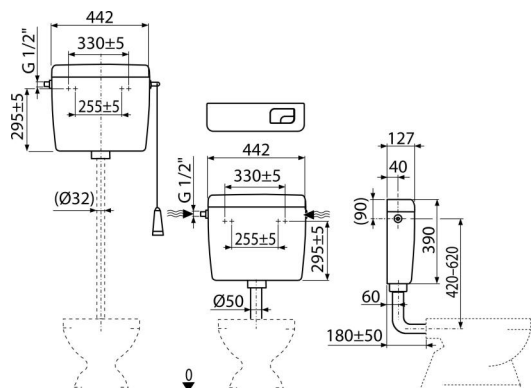

A93-1/2"

Тоалетно казанче двустепенно ALCA UNI DUAL, универсално

Приложение

За монтиране на високо, средно и ниско разположено
За монтаж върху мазилка

Характеристики

- Дизайнерското решение осигурява комфорт при изплакване дори за деца и хора с увреждания
- Материал ABS
- Казанчето е изолирано срещу конденз
- Обем 8 л с голямо разнообразие от настройки за обема на водата за промиване
- Водоснабдяване отляво / отдясно
- Измиване DUAL 3/6 l
- Универсалните скоби със своето разстояние и форма съответстват на съществуващите резервоари
- Настройка за икономия на вода

Обхват на доставката

- Комплект за фиксиране: винт Ø5 × 40 - 2 бр., Дюбел Ø8 - 2 бр
- Коляно Ø50 / 40 мм за ниско монтирано казанче
- Резервоар:
- Пълнеж (1/2") и изпразващ механизъм
- Комплект за промиване за ниско ниво на казанчета (малък, голям бутон)
- Комплект за високо разположен казан (шнур, дръжка, лост)

Продуктов код, Логистична информация

Код	EAN	Тегло (брой опаковка палет)	Размери (брой опаковка)	Количество (опаковка палет)
A93-1/2"	8594045931051	2,87 2,87 186,4 кг	456×410×142 – мм	1 58 бр

Гаранция

2/3 гаранция *

Норми

EN 14124, EN 14055

Технически спецификации

- Акустична група II <30 dB
- Препоръчително работно налягане 0,5-0,8 MPa
- Функционални изисквания клас I
- Малко измиване 2,5-3,5 l
- Работен обхват 0,05-1,6 MPa
- Когато се монтира в позиция на високо повдигане, резервоарът е функционален само с голям промив 6-8 l
- Настройката по подразбиране за малък измиване 3 l
- Настройката по подразбиране за голям измиване 6 l
- Голямо измиване 5,5-8 l