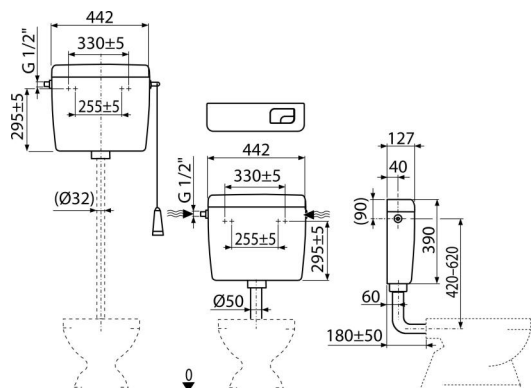

# A93-1/2"

Тоалетно казанче двустепенно ALCA UNI DUAL, универсално

### Приложение

За монтиране на високо, средно и ниско разположено  
За монтаж върху мазилка

### Обхват на доставката

- Комплект за фиксиране: винт Ø5 × 40 - 2 бр., Дюбел Ø8 - 2 бр
- Коляно Ø50 / 40 мм за ниско монтирано казанче
- Резервоар:
- Пълнеж (1/2") и изпразващ механизъм
- Комплект за промиване за ниско ниво на казанчета (малък, голям бутон)
- Комплект за високо разположен казан (шнур, дръжка, лост)

### Продуктов код, Логистична информация

Код	EAN	Тегло (брой   опаковка   палет)	Размери (брой   опаковка)	Количество (опаковка   палет)
A93-1/2"	8594045931051	2,87   2,87   186,4 кг	456×410×142   – мм	1   58 бр