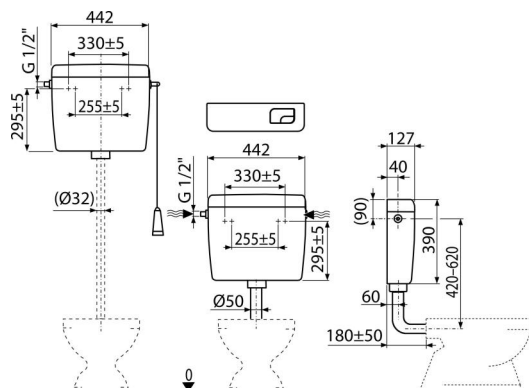

## Použití

Pro montáž jako vysoko, středně i nízko položenou

Pro montáž na omítku

## Vlastnosti

- Konstruktivní řešení zaručuje komfort ovládní splachování i pro děti a handicapované osoby
- Materiál: ABS
- Nádržka izolovaná proti rosení
- Objem 8 l s velkou variabilitou nastavení vypouštění objemu vody
- Přívod vody zleva/zprava
- Splachování DUAL 3/6 l
- Univerzální závěsy se svou roztečí a tvarem shodují s dosud používanými nádržkami
- Úsporně nastavitelné spláchnutí

## Rozsah dodávky

- Fixační set: vrut Ø5×40 – 2 ks, hmoždinka Ø8 – 2 ks
- Koleny Ø50/40 mm pro nízko položenou nádržku
- Nádržka
- Napouštěcí (1/2") a vypouštěcí armatura
- Splachovací set pro nízko položenou nádržku (tlačítko malé, velké)
- Splachovací set pro vysoko položenou nádržku (šňůrka, držátko, páka)

## Objednací kód, Logistické informace

Kód	EAN	Hmotnost (kus   balení   paleta)	Rozměr (kus   balení)	Množství (balení   paleta)
A93-1/2"	8594045931051	2,87   2,87   186,4 kg	456×410×142   – mm	1   58 ks