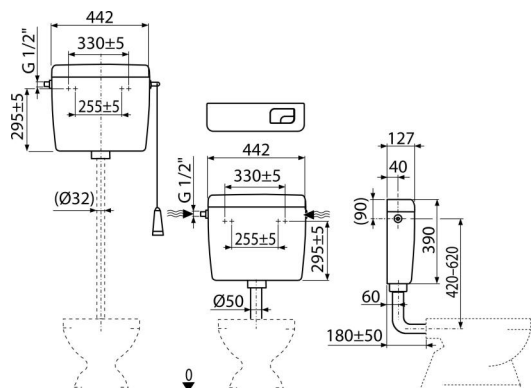

A93-1/2"

Alca UNI DUAL univerzální WC nádržka

Použití

Pro montáž jako vysoko, středně i nízko položenou

Pro montáž na omítku

Vlastnosti

- Konstruktivní řešení zaručuje komfort ovládání splachování i pro děti a handicapované osoby
- Materiál: ABS
- Nádržka izolovaná proti rosení
- Objem 8 l s velkou variabilitou nastavení vypouštění objemu vody
- Přívod vody zleva/zprava
- Splachování DUAL 3/6 l
- Univerzální závěsy se svou roztečí a tvarem shodují s dosud používanými nádržkami
- Úsporně nastavitelné spláchnutí

Rozsah dodávky

- Fixační set: vrut Ø5×40 – 2 ks, hmoždinka Ø8 – 2 ks
- Koleno Ø50/40 mm pro nízko položenou nádržku
- Nádržka
- Napouštěcí (1/2") a vypouštěcí armatura
- Splachovací set pro nízko položenou nádržku (tlačítko malé, velké)
- Splachovací set pro vysoko položenou nádržku (šňůrka, držátko, páka)

Objednací kód, Logistické informace

Kód	EAN	Hmotnost (kus balení paleta)	Rozměr (kus balení)	Množství (balení paleta)
A93-1/2"	8594045931051	2,87 2,87 186,4 kg	456×410×142 – mm	1 58 ks

Záruky

2/3 roky *

Celní kód

39229000

Normy

ČSN EN 14124, ČSN EN 14055

Technické parametry

- Akustická skupina II <30 dB
- Doporučený provozní tlak 0,5-0,8 MPa
- Funkční požadavky třída I
- Malé spláchnutí 2,5-3,5 l
- Pracovní rozsah 0,05-1,6 MPa
- Při instalaci na vysoko položenou nádržku je funkční pouze velké spláchnutí 6-8 l
- Standardní nastavení malého spláchnutí 3 l
- Standardní nastavení velkého spláchnutí 6 l
- Velké spláchnutí 5,5-8 l