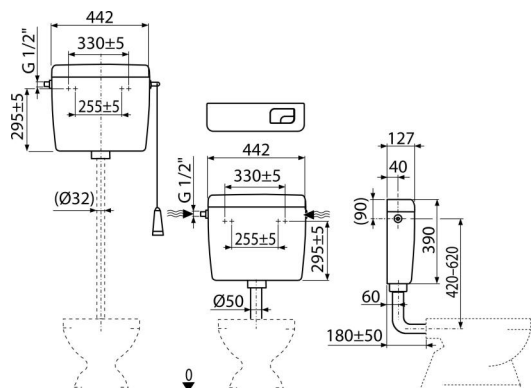

A93-1/2"

Alca UNI DUAL univerzální WC nádržka

Použití

Pro montáž jako vysoko, středně i nízko položenou

Pro montáž na omítku

Vlastnosti

- Konstruktivní řešení zaručuje komfort ovládání splachování i pro děti a handicapované osoby
- Materiál: ABS
- Nádržka izolovaná proti rosení
- Objem 8 l s velkou variabilitou nastavení vypouštění objemu vody
- Přívod vody zleva/zprava
- Splachování DUAL 3/6 l
- Univerzální závěsy se svou roztečí a tvarem shodují s dosud používanými nádržkami
- Úsporně nastavitelné spláchnutí

Rozsah dodávky

- Fixační set: vrut Ø5×40 – 2 ks, hmoždinka Ø8 – 2 ks
- Koleno Ø50/40 mm pro nízko položenou nádržku
- Nádržka
- Napouštěcí (1/2") a vypouštěcí armatura
- Splachovací set pro nízko položenou nádržku (tlačítko malé, velké)
- Splachovací set pro vysoko položenou nádržku (šňůrka, držátko, páka)

Objednávací kód, Logistické informace

Kód	EAN	Hmotnost (kus balení paleta)	Rozměr (kus balení)	Množství (balení paleta)
A93-1/2"	8594045931051	2,87 2,87 186,4 kg	456×410×142 – mm	1 58 ks

Záruky

2/3 roky *

Celní kód

39229000

Normy

ČSN EN 14124, ČSN EN 14055

Technické parametry

- Akustická skupina II <30 dB
- Doporučený provozní tlak 0,5-0,8 MPa
- Funkční požadavky třída I
- Malé spláchnutí 2,5-3,5 l
- Pracovní rozsah 0,05-1,6 MPa
- Při instalaci na vysoko položenou nádržku je funkční pouze velké spláchnutí 6-8 l
- Standardní nastavení malého spláchnutí 3 l
- Standardní nastavení velkého spláchnutí 6 l
- Velké spláchnutí 5,5-8 l