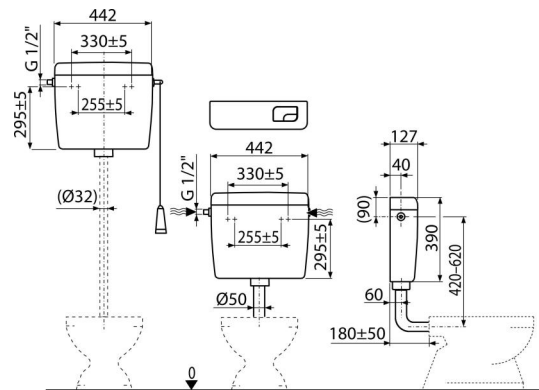

A93-1/2"

Universal WC-Spülkasten ALCA UNI DUAL

Anwendung

Für hoch, mittel sowie niedrig liegende Montage
Aufputz-Montage

Eigenschaften

- Die Konstruktionslösung sorgt für Bedienungskomfort der Spülung für Kinder und Menschen mit Behinderungen
- Material: ABS
- Spülkasten gegen Betauung isoliert
- Volumen von 8 l mit großer Variabilität der Einstellung des auszulassenden Wasservolumens
- Wasseranschluss links/rechts
- Spülung DUAL 3/6 l
- Die Universalscharniere stimmen in Abstand und Form mit den bisher verwendeten Spülkästen überein
- Einstellbare Sparspülung

Verpackungsinhalt

- Befestigungsset: Schraube Ø5x40 - 2 Stück, Dübel Ø8 - 2 Stück
- Ablaufbogen Ø50/40 mm für tiefliegenden Spülkasten
- Kasten
- Füll- und Ablaufventil
- Spülgarnitur für niedrig liegenden Spülkasten (Betätigungsplatte klein, groß)
- Spülgarnitur für hoch liegenden Spülkasten (Schnur, Halter, Hebel)

Bestellnummer, Logistische Informationen

Code	EAN	Gewicht (stück menge palette)	Maße (stück menge)	Verpackung (menge palette)
A93-1/2"	8594045931051	2,87 2,87 186,4 kg	456x410x142 - mm	1 58 Stk.

Die Garantien

2/3 jahre *

Normen

EN 14124, EN 14055

Technische Parameter

- Geräuschgruppe II <30 dB
- Empfohlener Betriebsdruck 0,5-0,8 MPa
- Funktionsklasse I
- Kleine Spülung 2,5-3,5 l
- Funktionsfähig 0,05-1,6 MPa
- Bei der Installation am hochliegenden Spülkasten ist nur die große Spülung funktionsfähig 6-8 l
- Standardeinstellung für kleine Spülung 3 l
- Standard-Einstellung für große Spülung 6 l
- Große Spülung 5,5-8 l