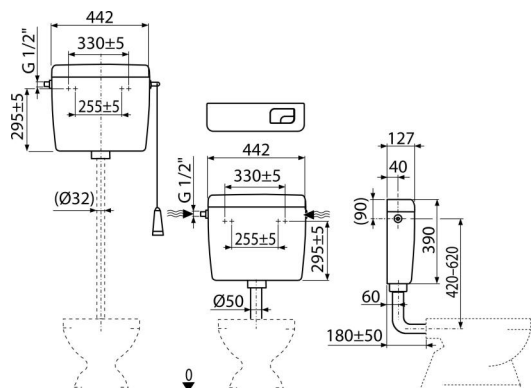

## Alkalmazás

Magasan, közép és alacsonyan szerelhető  
Vakolatra szerelhető

## Jellemzők

- A szerkezeti kialakítás gyerekeknek és mozgáskorlátozottaknak is kényelmes működtetést biztosít
- Anyag: ABS
- Páralecsapódás elleni szigetelés
- Térfogata 8 l a víz kieresztő mennyiségének nagy beállítási lehetősége
- Vízcsatlakozás balról/jobbról
- DUALIS öblítés 3/6 l
- Univerzális felfüggesztés, távolságával és formájával megfelel a használatban lévő tartályoknak
- A gazdaságos öblítés beállításának lehetősége

## Csomag tartalma

- Rögzítő szett: csavar Ø5×40 – 2 db, tipli Ø8 – 2 db
- Csőcsonk Ø50/40 mm az alacsonyan elhelyezett tartályhoz
- Tartály
- 1/2" feltöltő és öblítő szerelvény
- Öblítő készlet alacsonyan elhelyezett tartályhoz (nyomógomb kicsi, nagy)
- Öblítő készlet magasan elhelyezett tartályhoz (zsinór, fogantyú, kar)

## Rendelési szám, Logisztikai információk

Kód	EAN	Súly (db   csomagolás   paletta)	Méret (db   csomagolás)	Mennyiség (csomagolás   paletta)
A93-1/2"	8594045931051	2,87   2,87   186,4 kg	456×410×142   – mm	1   58 db