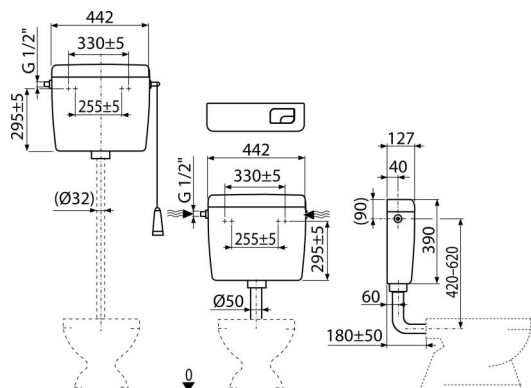

A93-1/2"

Univerzális WC tartály ALCA UNI DUAL

Alkalmazás

Magasan, közép és alacsonyan szerelhető
Vakolatra szerelhető

Jellemzők

- A szerkezeti kialakítás gyerekeknek és mozgáskorlátozottaknak is kényelmes működtetést biztosít
- Anyag: ABS
- Páralecsapódás elleni szigetelés
- Térfogata 8 l a víz kieresztő mennyiségének nagy beállítási lehetősége
- Vízcsatlakozás balról/jobbról
- DUALIS öblítés 3/6 l
- Univerzális felfüggesztés, távolságával és formájával megfelel a használatban lévő tartályoknak
- A gazdaságos öblítés beállításának lehetősége

Csomag tartalma

- Rögzítő szett: csavar Ø5×40 – 2 db, tipli Ø8 – 2 db
- Csőcsonk Ø50/40 mm az alacsonyan elhelyezett tartályhoz
- Tartály
- 1/2" feltöltő és öblítő szerelvény
- Öblítő készlet alacsonyan elhelyezett tartályhoz (nyomógomb kicsi, nagy)
- Öblítő készlet magasan elhelyezett tartályhoz (zsinór, fogantyú, kar)

Rendelési szám, Logisztikai információk

Kód	EAN	Súly (db csomagolás paletta)	Méret (db csomagolás)	Mennyiség (csomagolás paletta)
A93-1/2"	8594045931051	2,87 2,87 186,4 kg	456×410×142 – mm	1 58 db

Garanciák

2/3 év * **Szabványok**
EN 14124, EN 14055

Műszaki adatok

- Akusztikus csoport II <30 dB
- Ajánlott üzemi nyomás 0,5-0,8 MPa
- Funkcionális követelmények I. osztály
- Kis öblítés 2,5-3,5 l
- Működési tartomány 0,05-1,6 MPa
- A magasan elhelyezett tartály esetében csak a nagy öblítés működik 6-8 l
- A kis öblítés alapbeállítása 3 l
- A nagy öblítés alapbeállítása 6 l
- Nagy öblítés 5,5-8 l