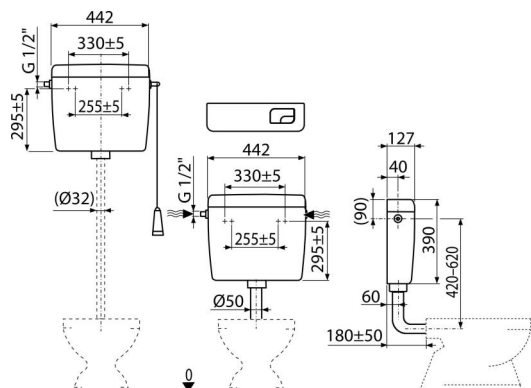

A93-1/2"

Rezervor cu acționare dublă ALCA UNI DUAL

Aplicație

Pentru montare la înălțime mare, medie și joasă
Pentru instalare pe perete

Caracteristici

- Soluție de proiectare asigură confortul la clătire, chiar și pentru copii și persoane cu handicap
- Material: ABS
- Rezervorul este izolat împotriva formării condensului
- Volum 8 l cu o mare varietate de setări pentru volumul de clătire
- Alimentarea cu apă de la stânga/dreapta
- Sistem de clătire dublă 3/6L
- Consola este universală și se potrivește și cu alte rezervoare de pe piață
- Setare pentru economisirea apei

Conținutul pachetului

- Set de fixare: șurub Ø5x40 – 2 buc, diblu Ø8 – 2 buc
- Cot Ø50/40 mm pentru instalare la înălțime mică
- Rezervor
- Supape umplere (1/2") și spălare
- Set pentru acționare clătire rezervor la înălțime mică (buton mic, mare)
- Set clătire pentru instalare la înălțime (cordon, mâner, pârghie)

Detalii pentru comandă, Informații logistice

Cod	EAN	Greutate (buc ambalare palet)	Dimensiuni (buc ambalare)	Cantitate (ambalare palet)
A93-1/2"	8594045931051	2,87 2,87 186,4 kg	456x410x142 – mm	1 58 buc

Garanție	Codul vamal	Norme
2/3 ani *	39229000	EN 14124, EN 14055

Parametrii tehnici

- Grup acustic II <30 dB
- Presiune de funcționare recomandată 0,5-0,8 MPa
- Cerințe funcționale clasa I
- Clătire mică 2,5-3,5 l
- Gama de lucru 0,05-1,6 MPa
- Atunci când este instalat la înălțime rezervorul este funcțional doar cu clătire mare 6-8 l
- Setare implicită pentru clătire mică 3 l
- Setare implicită pentru clătire mare 6 l
- Clătire mare 5,5-8 l