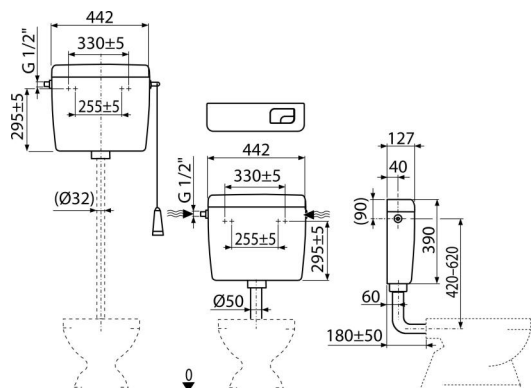

A93-1/2"

Универсальный бачок для унитаза ALCA UNI DUAL

Область применения

Для установки на всех уровнях (высокий, средний и низкий)
Для настенного монтажа

Характеристика

- Конструкция обеспечивает комфортный процесс смыва для детей и людей с ограниченными возможностями
- Материал: ABS
- Бачок имеет изоляцию, препятствующую образованию конденсата
- Объем бачка 8 л с возможностью регулировки объема воды для смыва
- Привод воды возможен как слева, так и справа
- Смыв DUAL 3/6 л
- Универсальные крепления имеют одинаковое расстояние и форму в сравнении с ранее использованными бачками
- Регулируемый экономичный смыв

Содержание комплекта

- Монтажный комплект: винт Ø5×40 – 2 шт., дюбель Ø8 – 2 шт.
- Колено Ø50/40 мм для низкорасположенного бачка
- Бачок
- Впускной механизм (1/2") и выпускной механизм
- Комплект для смыва, предназначенный для низкорасположенного бачка (кнопка малая и большая)
- Комплект для смыва, предназначенный для высокорасположенного бачка (шнур, рукоятка, рычаг)

Код заказа, Логистическая информация

Код	EAN	Вес (шт упаковка паллета)	Размеры (шт упаковка)	Количество (упаковка паллета)
A93-1/2"	8594045931051	2,87 2,87 186,4 кг	456×410×142 – мм	1 58 шт

Гарантии

2/3 лет *

Свойства

EN 14124, EN 14055

Технические параметры

- Акустическая группа II <30 dB
- Рекомендуемое рабочее давление 0,5-0,8 МПа
- Функциональный класс I
- Малый смыв 2,5-3,5 л
- Рабочий диапазон 0,05-1,6 МПа
- При установке в высоко расположенный бачок функциональным остается только большой смыв 6-8 л
- Стандартные настройки малого смыва 3 л
- Стандартные настройки большого смыва 6 л
- Большой смыв 5,5-8 л