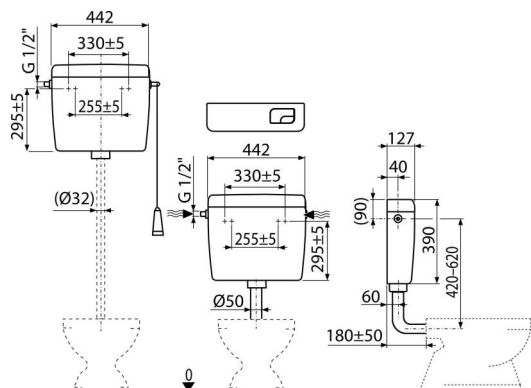

A93-1/2"

Универсальный бачок для унитаза ALCA UNI DUAL

Область применения

Для установки на всех уровнях (высокий, средний и низкий)
Для настенного монтажа

Характеристика

- Конструкция обеспечивает комфортный процесс смыва для детей и людей с ограниченными возможностями
- Материал: ABS
- Бачок имеет изоляцию, препятствующую образованию конденсата
- Объем бака 8 л с возможностью регулировки объема воды для смыва
- Привод воды возможен как слева, так и справа
- Смыв DUAL 3/6 л
- Универсальные крепления имеют одинаковое расстояние и форму в сравнении с ранее использованными бачками
- Регулируемый экономичный смыв

Содержание комплекта

- Монтажный комплект: винт Ø5×40 – 2 шт., дюбель Ø8 – 2 шт.
- Колено Ø50/40 мм для низкорасположенного бачка
- Бачок
- Впускной механизм (1/2") и выпускной механизм
- Комплект для смыва, предназначенный для низкорасположенного бачка (кнопка малая и большая)
- Комплект для смыва, предназначенный для высокорасположенного бачка (шнур, рукоятка, рычаг)

Код заказа, Логистическая информация

Код	EAN	Вес (шт упаковка паллета)	Размеры (шт упаковка)	Количество (упаковка паллета)
A93-1/2"	8594045931051	2,87 2,87 186,4 кг	456×410×142 – мм	1 58 шт

Гарантии	Таможенный код	Свойства
2/3 лет *	39229000	EN 14124, EN 14055

Технические параметры

- Акустическая группа II <30 dB
- Рекомендуемое рабочее давление 0,5-0,8 МПа
- Функциональный класс I
- Малый смыв 2,5-3,5 л
- Рабочий диапазон 0,05-1,6 МПа
- При установке в высоко расположенный бачок функциональным остается только большой смыв 6-8 л
- Стандартные настройки малого смыва 3 л
- Стандартные настройки большого смыва 6 л
- Большой смыв 5,5-8 л