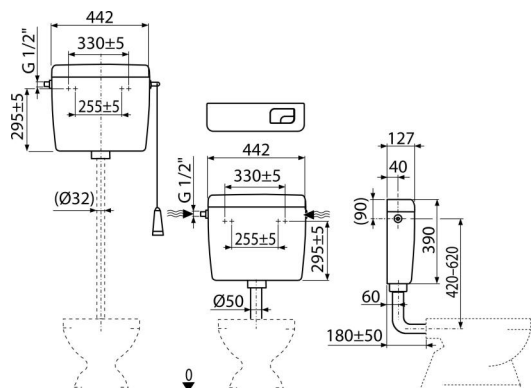

## Použitie

Pre montáže vysoko, stredne aj nízko položené

Pre montáž na omietku

## Vlastnosti

- Konštrukčné riešenie zaručuje komfort ovládania splachovania aj pre deti a zdravotne postihnuté osoby
- Materiál: ABS
- Nádržka izolovaná proti roseniu
- Objem 8 l s veľkou variabilitou nastavenia vypúšťania objemu vody
- Prívod vody zľava/sprava
- Splachovanie DUAL 3/6 l
- Univerzálne závesy sa so svojim rozstupom a tvarom zhodujú s doteraz používanými nádržkami
- Úsporné nastaviteľné spláchnutie

## Rozsah dodávky

- Fixačný set: vrtut Ø5×40 mm – 2 ks, hmoždinka Ø8 mm – 2 ks
- Kolená Ø50/40 mm pre nízko položenú nádržku
- Nádržka
- Napúšťacia (1/2") a vypúšťacia armatúra
- Splachovací set pre nízko položenú nádržku (tlačítko malé, veľké)
- Splachovací set pre vysoko položenú nádržku (šnúrka, držadlo, páka)

## Objednací kód, Logistické informácie

Kód	EAN	Hmotnosť (kus   balenie   paleta)	Rozmer (kus   balenie)	Množstvo (balenie   paleta)
A93-1/2"	8594045931051	2,87   2,87   186,4 kg	456×410×142   – mm	1   58 ks