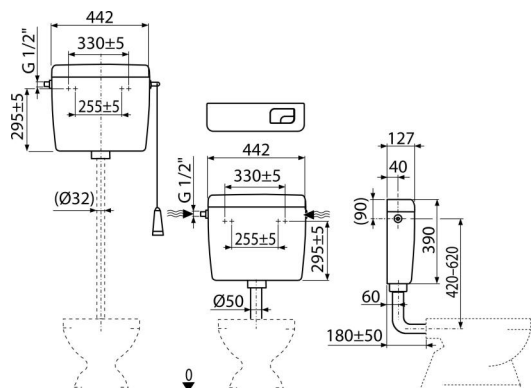

## Použitie

Pre montáže vysoko, stredne aj nízko položené

Pre montáž na omietku

## Vlastnosti

- Konštrukčné riešenie zaručuje komfort ovládania splachovania aj pre deti a zdravotne postihnuté osoby
- Materiál: ABS
- Nádržka izolovaná proti roseniu
- Objem 8 l s veľkou variabilitou nastavenia vypúšťania objemu vody
- Prívod vody zľava/sprava
- Splachovanie DUAL 3/6 l
- Univerzálne závesy sa so svojim rozstupom a tvarom zhodujú s doteraz používanými nádržkami
- Úsporné nastaviteľné spláchnutie

## Rozsah dodávky

- Fixačný set: vrut Ø5×40 mm – 2 ks, hmoždinka Ø8 mm – 2 ks
- Kolená Ø50/40 mm pre nízko položenú nádržku
- Nádržka
- Napúšťacia (1/2") a vypúšťacia armatúra
- Splachovací set pre nízko položenú nádržku (tlačítko malé, veľké)
- Splachovací set pre vysoko položenú nádržku (šnúrka, držadlo, páka)

## Objednací kód, Logistické informácie

Kód	EAN	Hmotnosť (kus   balenie   paleta)	Rozmer (kus   balenie)	Množstvo (balenie   paleta)
A93-1/2"	8594045931051	2,87   2,87   186,4 kg	456×410×142   – mm	1   58 ks