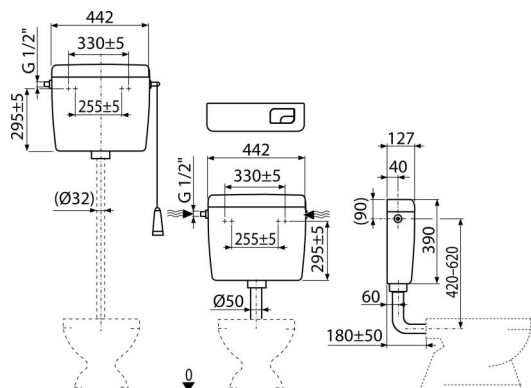

A93-1/2"

Універсальний бачок для унітазу ALCA UNI DUAL

Галузь застосування

Для установки на всіх рівнях (високий, середній і низький)
Для настінного монтажу

Характеристика

- Конструкція забезпечує комфортний процес змиву для дітей і людей з обмеженими можливостями
- Матеріал: ABS
- Бачок має ізоляцію, перешкоджає утворенню конденсату
- Обсяг бачка 8 л з можливістю регулювання обсягу води для змиву
- Підвід води можливий як зліва, так і справа
- Змив DUAL 3/6 л
- Універсальні кріплення мають однакову відстань і форму в порівнянні з раніше використаними бачками
- Регульований економічний змив

Зміст комплекту

- Монтажний комплект: гвинт Ø5×40 – 2 шт., Дюбель Ø8 – 2 шт.
- Коліно Ø50/40 мм для низько розташованого бачка
- бачок
- Впускний механізм (1/2") і випускний механізм
- Комплект для змиву, призначений для низькорозташованого бачка (кнопка мала і велика)
- Комплект для змиву, призначений для високорозташованого бачка (шнур, рукоятка, важіль)

Код замовлення, Логістична інформація

Код	EAN	Вага (шт упаковка палета)	Розміри (шт упаковка)	Кількість (упаковка палета)
A93-1/2"	8594045931051	2,87 2,87 186,4 кг	456×410×142 – мм	1 58 шт

Гарантія
2/3 років *

Властивості
EN 14124, EN 14055

Технічні характеристики

- Акустична група II <30 dB
- Рекомендований робочий тиск 0,5-0,8 МПа
- Функціональний клас I
- Малий змив 2,5-3,5 l
- Робочий діапазон 0,05-1,6 МПа
- При установці в бачка на висоті функціональним залишається тільки великий змив 6-8 l
- Стандартні настройки малого змиву 3 l
- Стандартні налаштування великого змиву 6 l
- Великий змив 5,5-8 l