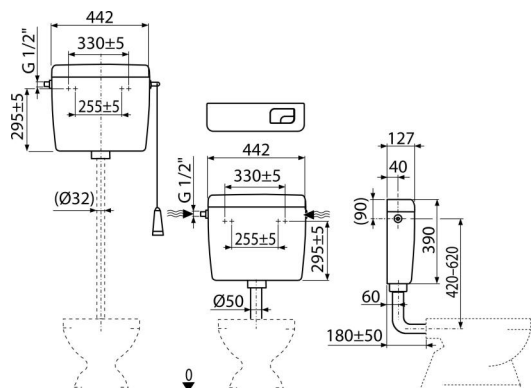

A93-1/2"

Універсальний бачок для унітазу ALCA UNI DUAL

Галузь застосування

Для установки на всіх рівнях (високий, середній і низький)
Для настінного монтажу

Характеристика

- Конструкція забезпечує комфортний процес змиву для дітей і людей з обмеженими можливостями
- Матеріал: ABS
- Бачок має ізоляцію, перешкоджає утворенню конденсату
- Обсяг бачка 8 л з можливістю регулювання обсягу води для змиву
- Підвід води можливий як зліва, так і справа
- Змив DUAL 3/6 л
- Універсальні кріплення мають однакову відстань і форму в порівнянні з раніше використаними бачками
- Регульований економічний змив

Зміст комплекту

- Монтажний комплект: гвинт Ø5×40 – 2 шт., Дюбель Ø8 – 2 шт.
- Коліно Ø50/40 мм для низько розташованого бачка
- бачок
- Впускний механізм (1/2") і випускний механізм
- Комплект для змиву, призначений для низькорозташованого бачка (кнопка мала і велика)
- Комплект для змиву, призначений для високорозташованого бачка (шнур, рукоятка, важіль)

Код замовлення, Логістична інформація

Код	EAN	Вага (шт упаковка палета)	Розміри (шт упаковка)	Кількість (упаковка палета)
A93-1/2"	8594045931051	2,87 2,87 186,4 кг	456×410×142 – мм	1 58 шт

Гарантія	Митний код	Властивості
2/3 років *	39229000	EN 14124, EN 14055

Технічні характеристики

- Акустична група II <30 dB
- Рекомендований робочий тиск 0,5-0,8 МПа
- Функціональний клас I
- Малий змив 2,5-3,5 l
- Робочий діапазон 0,05-1,6 МПа
- При установці в бачка на висоті функціональним залишається тільки великий змив 6-8 l
- Стандартні настройки малого змиву 3 l
- Стандартні налаштування великого змиву 6 l
- Великий змив 5,5-8 l