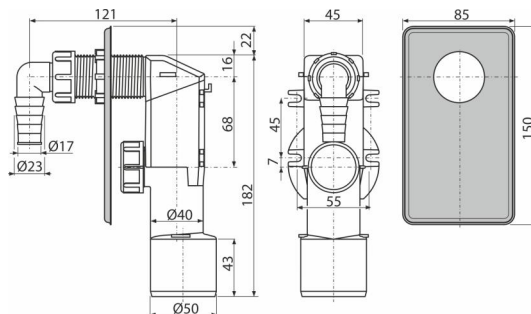

APS3

Сифон за пералня за вграждане,
неръждаема декоративна капачка DN40 и DN50

Приложение

За монтаж под мазилка

За да свържете пералнята или съдомиялната машина

Характеристики

- Куки за по- здраво закрепване към стената
- Инсталационни ограничители за свързване на HT50
- Материал: полипропилен
- Връзка с HT 40/50
- Сервизен достъп за лесно почистване

Обхват на доставката

- Коляно
- Капак от неръждаема стомана
- Сифонни тела и клапи

Продуктов код, Логистична информация

Код	EAN	Тегло (брой | опаковка | палет)	Размери (брой | опаковка)	Количество (опаковка | палет)
APS3	8594045931259	0,22 | 8,82 | 267,0 кг	180x70x150 | 590x240x390 мм	40 | 1120 бр

Гаранция

2/3 гаранция *

Норми

EN 274

Технически спецификации

- Дебит 16,8 l/min
- Термична устойчивост 95 °C
- Затвор против миризми 50 mm