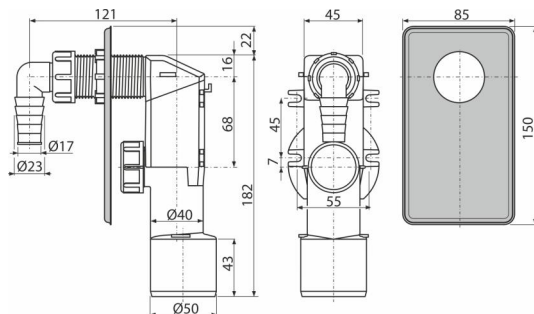

APS3

Sífon pračkový podomítkový, nerez DN40 a DN50

Použití

Pro montáž pod omítku
 Pro připojení pračky nebo myčky nádobí

Vlastnosti

- Háčky pro lepší uchycení ke zdi
- Instalační zarážky pro připojení HT50
- Materiál: polypropylen
- Napojení na HT40/50
- Servisní otvor pro snadné čištění

Rozsah dodávky

- Kolínko
- Nerezová krytka
- Tělo sífonu

Objednávací kód, Logistické informace

Kód	EAN	Hmotnost (kus balení paleta)	Rozměr (kus balení)	Množství (balení paleta)
APS3	8594045931259	0,22 8,82 267,0 kg	180×70×150 590×240×390 mm	40 1120 ks

Záruky

2/3 roky *

Normy

ČSN EN 274

Technické parametry

- Průtok 16,8 l/min
- Tepelný atest 95 °C
- Zápachová uzávěra 50 mm