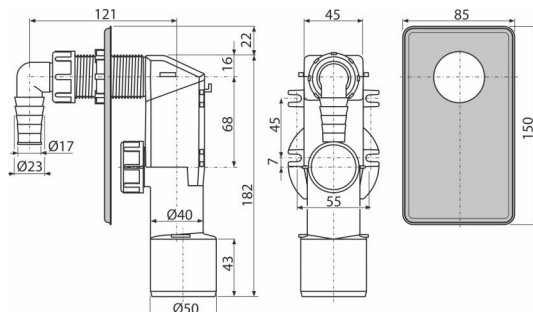

APS3

Legătură mașină de spălat încastrată, cu capac din oțel inoxidabil DN40 și DN50

Aplicație

Pentru instalare în perete

Pentru a conecta mașina de spălat rufe sau vase

Caracteristici

- Cârlițe pentru o fixare mai fermă pe perete
- Opritoare pentru a conecta HT50 mm
- Material: polipropilenă
- Conexiunea la scurgere 40/50
- Orificiu de acces pentru curățare ușoară

Conținutul pachetului

- Cot
- Capac din oțel inoxidabil
- Corpul sifonului

Detalii pentru comandă, Informații logistice

Cod	EAN	Greutate (buc ambalare palet)	Dimensiuni (buc ambalare)	Cantitate (ambalare palet)
APS3	8594045931259	0,22 8,82 267,0 kg	180x70x150 590x240x390 mm	40 1120 buc

Garanție	Codul vamal	Norme
2/3 ani *	39229000	EN 274

Parametrii tehnici

- Debit 16,8 l/min
- Rezistența termică 95 °C
- Sifon anti miros 50 mm