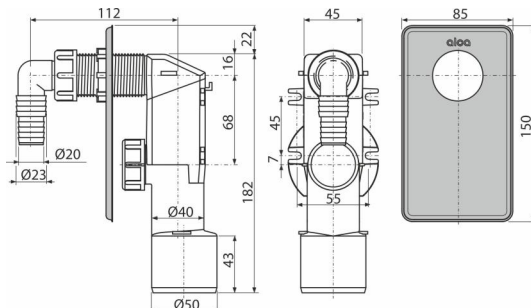

APS3

Legătură mașină de spălat încastrată, cu capac din oțel inoxidabil DN40 și DN50

Aplicație

Pentru instalare în perete

Pentru a conecta mașina de spălat rufe sau vase

Caracteristici

- Cârlițe pentru o fixare mai fermă pe perete
- Opritoare pentru a conecta HT50 mm
- Material: polipropilenă
- Conexiunea la scurgere 40/50
- Orificiu de acces pentru curățare ușoară

Conținutul pachetului

- Cot
- Capac din oțel inoxidabil
- Corpul sifonului și ventilul

Detalii pentru comandă, Informații logistice

Cod	EAN	Greutate (buc ambalare palet)	Dimensiuni (buc ambalare)	Cantitate (ambalare palet)
APS3	8594045931259	0,22 8,82 267,0 kg	180x70x150 590x240x390 mm	40 1120 buc

Garanție	Codul vamal	Norme
2/3 ani *	39229000	EN 274

Parametrii tehnici

- Debit 16,8 l/min
- Rezistența termică 95 °C
- Sifon anti miros 50 mm