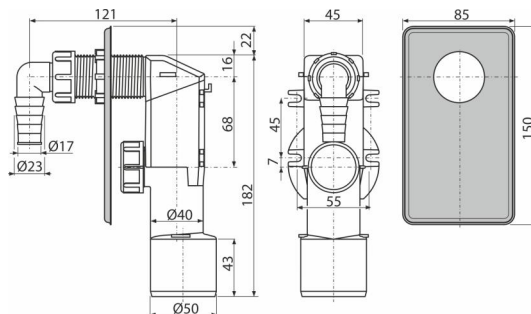

APS3

Сифон для стиральной машины под штукатурку DN40 и DN50, нержавеющая сталь

Область применения

Для скрытого монтажа

Для подключения стиральной или посудомоечной машины

Характеристика

- Крючки для лучшей фиксации к стене
- Монтажный отступ для подключения стока НТ50
- Материал: полипропилен
- Подключение к НТ 40/50
- Сервисное отверстие для легкой чистки

Содержание комплекта

- Колено
- Панель из нержавеющей стали
- Корпус сифона

Код заказа, Логистическая информация

Код	EAN	Вес (шт | упаковка | паллета)	Размеры (шт | упаковка)	Количество (упаковка | паллета)
APS3	8594045931259	0,22 | 8,82 | 267,0 кг	180×70×150 | 590×240×390 мм	40 | 1120 шт

Гарантии

2/3 лет *

Свойства

EN 274

Технические параметры

- Сток воды 16,8 l/min
- Термическая устойчивость 95 °C
- Гидрозатвор 50 mm