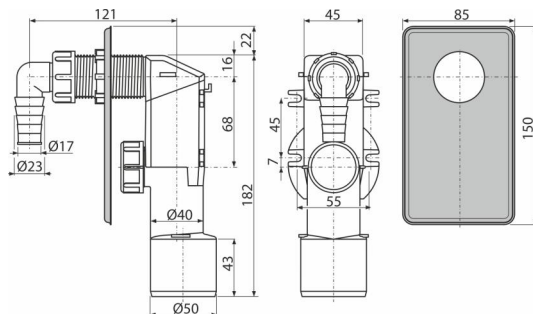

APS3

Sifón práčkový podomietkový, nerez DN40 a DN50

Použitie

Pre montáž pod omietku

Pre pripojenie práčky alebo umývačky riadu

Vlastnosti

- Háčiky pre lepšie uchytenie ku stene
- Inštalčné zarážky na pripojenie HT50 mm
- Materiál: polypropylén
- Napojenie na HT 40/50
- Servisný otvor pre jednoduché čistenie

Rozsah dodávky

- Kolienko
- Nerezová krytka
- Telo sifónu

Objednací kód, Logistické informácie

Kód	EAN	Hmotnosť (kus balenie paleta)	Rozmer (kus balenie)	Množstvo (balenie paleta)
APS3	8594045931259	0,22 8,82 267,0 kg	180×70×150 590×240×390 mm	40 1120 ks

Záruky

2/3 rokov *

Normy

EN 274

Technické parametre

- Prietok 16,8 l/min
- Tepelný atest 95 °C
- Zápachová uzáverka 50 mm