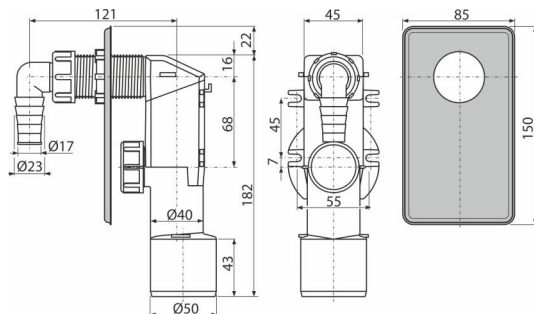

APS3

Сифон для пральної машини під штукатурку DN40 та DN50, нержавіюча сталь

Галузь застосування

Для прихованого монтажу
 Для підключення пральної або посудомийної машини

Характеристика

- Гачки для кращої фіксації до стіни
- Монтажний відступ для підключення стоку НТ50
- Матеріал: поліпропілен
- Підключення до НТ 40/50
- Сервісний отвір для легкої чистки

Зміст комплекту

- Коліно 45°
- Кошик із нержавіючої сталі
- Корпус сифона

Код замовлення, Логістична інформація

Код	EAN	Вага (шт упаковка палета)	Розміри (шт упаковка)	Кількість (упаковка палета)
APS3	8594045931259	0,22 8,82 267,0 кг	180x70x150 590x240x390 MM	40 1120 шт

Гарантія
 2/3 років *

Властивості
 EN 274

Технічні характеристики

- Стік води 16,8 l/min
- термічна стійкість 95 °C
- Гідрозатвор 50 mm